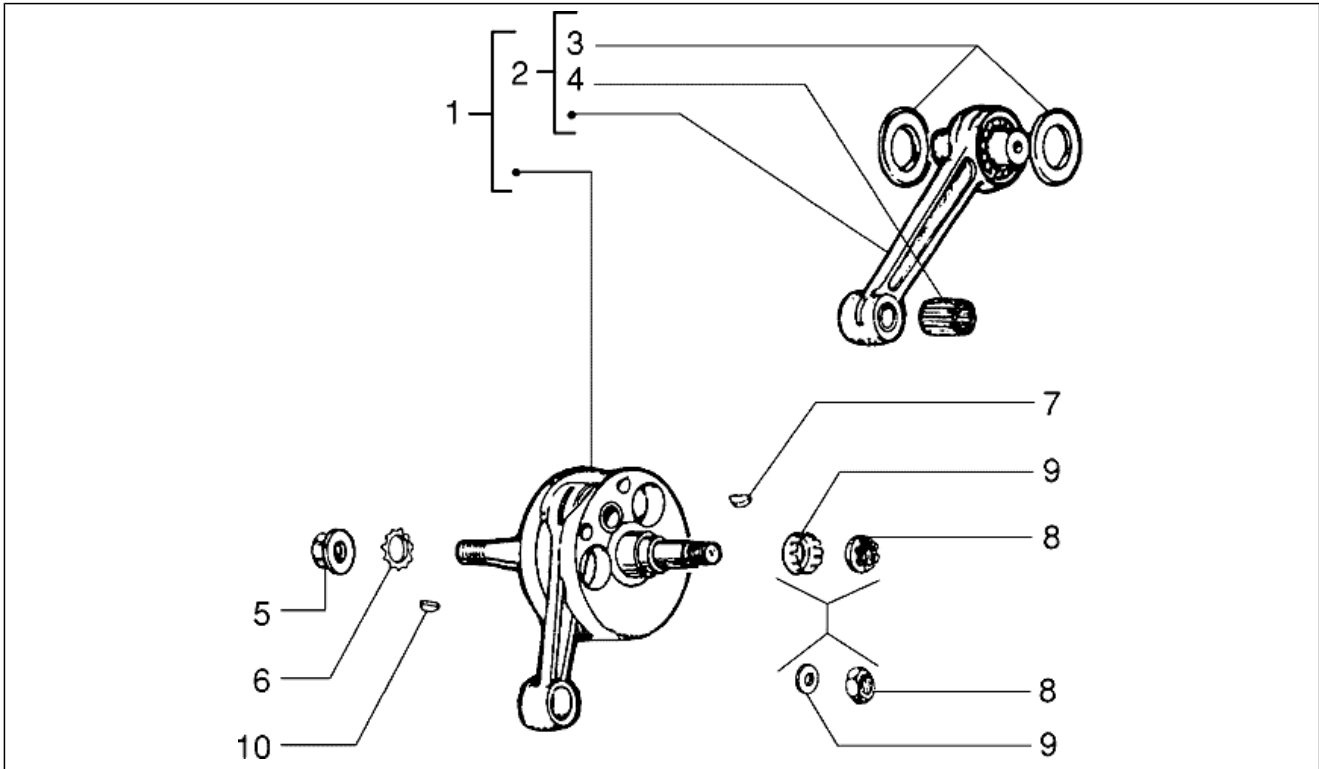

Gruppo	Motore
Codice	T5
Descrizione	Albero motore-gruppo biella bottone
Revisione	1

Pos.	Codice	Descrizione	Q.ta	Varianti
1	1331545	Albero motore	1	
2	241205	Gruppo biella	1	
3	0586524	Rondella	2	
4	500541	Gabbia a rulli	1	
4	500542	Gabbia a rulli	1	
4	500543	Gabbia a rulli	1	
4	500544	Gabbia a rulli	1	
5	021112	Dado	1	
6	012555	Rondella	1	
7	000097	Chiavetta	1	
8	020375	Ghiera	1	
8	487724	Dado 12x1.5	1	
9	006982	Rondella	1	
9	022313	Anello	1	
10	000267	Chiavetta	1	