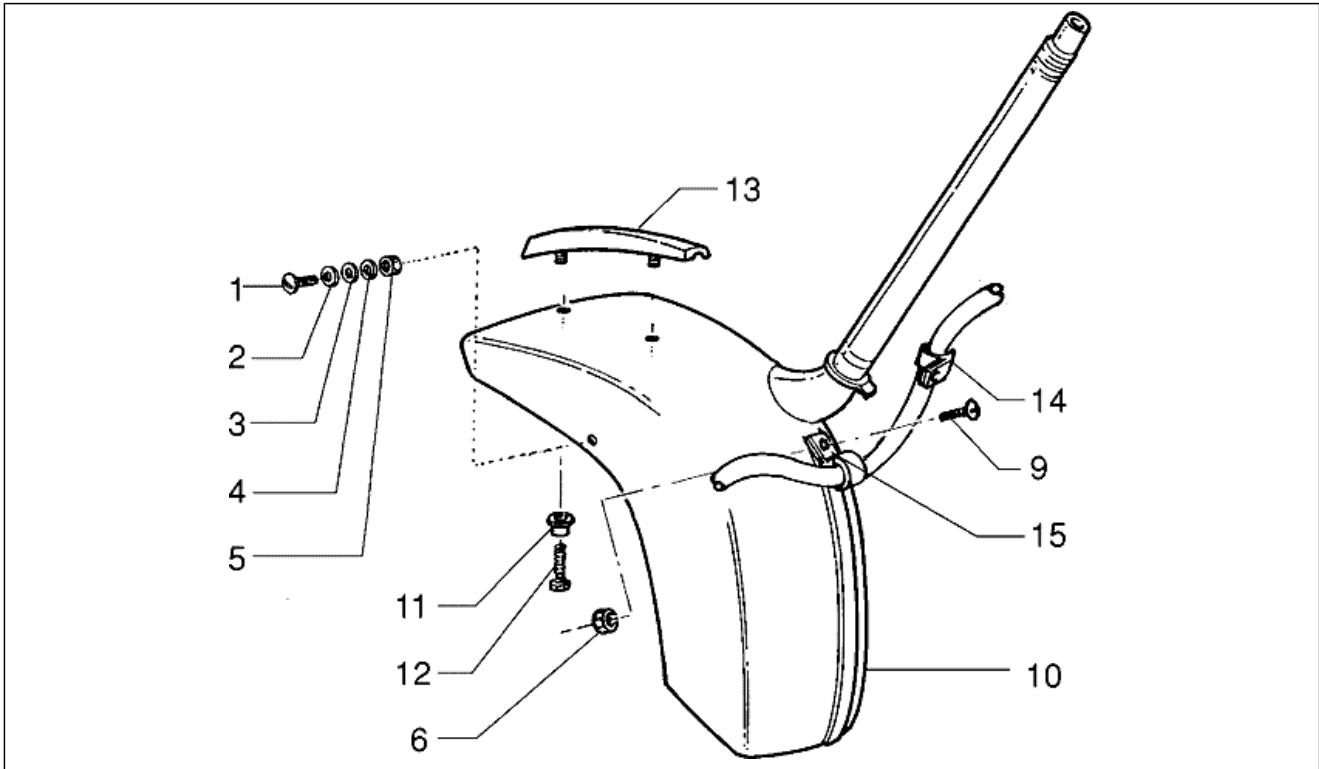

Gruppo	Telaio
Codice	T43
Descrizione	Parafango anteriore
Revisione	1

Pos.	Codice	Descrizione	Q.ta	Varianti
1	234195	Vite	1	
2	006018	Rondella	1	
3	097733	Rondella piana Ø5,3xØ14x1	1	
4	012528	Rondella	1	
5	020105	Dado	1	
6	288245	Dado autofrenante M6	3	
9	259830	Vite metrica M6x20	1	
10	5638115	Parafango anteriore	1	
11	192598	Capsula	2	
12	015727	Vite autofilettante 2,9x9,5	2	
13	564219	Cresta	1	
14	217280	Fascetta	1	
15	573918	Fascetta	1