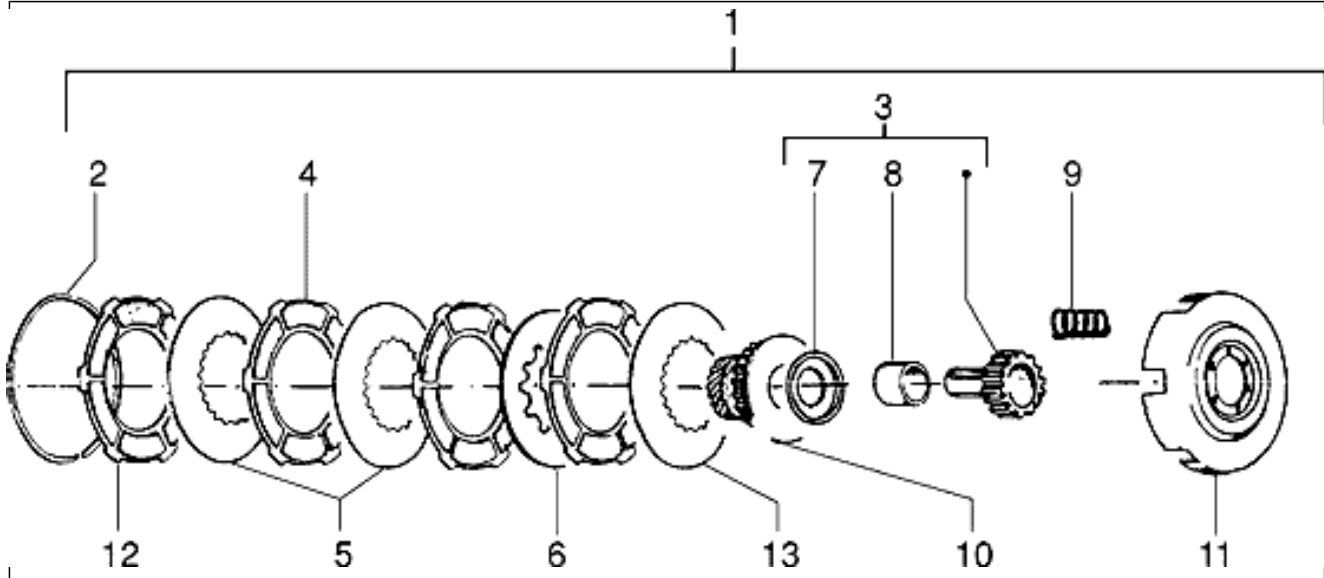

Gruppo	Motore
Codice	T8
Descrizione	Frizione
Revisione	1

Pos.	Codice	Descrizione	Q.ta	Varianti
1	2867635	Frizione completa	1	
2	038477	Anello	1	
3	2850795	Ingranaggio	1	
4	237267	Disco conduttore	3	
5	286782	Disco	2	
6	237271	Disco	1	
7	235615	Rondella	1	
8	0593652	Bussola	1	
9	289603	Molla	8	
10	2867625	Ingranaggio	1	
11	237362	Scatola	1	
12	237268	Disco conduttore	1	
13	237272	Disco	1