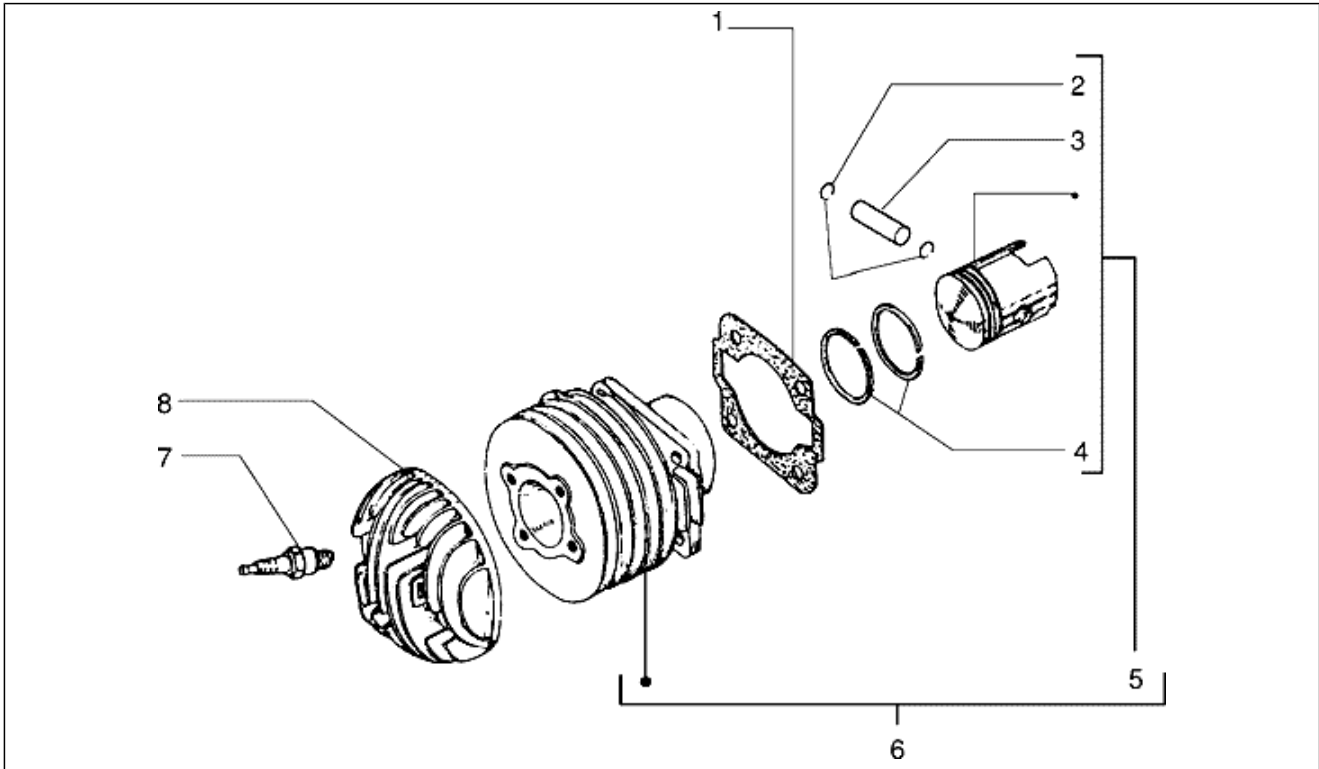

Gruppo	Motore
Codice	T6
Descrizione	Gruppo cilindro-pistone-spinotto
Revisione	1

Pos.	Codice	Descrizione	Q.ta	Varianti
1	191695	Guarnizione	1	
2	006615	Anello	1	
3	013127	Spinotto	1	
4	167356	Anello tenuta	2	
4	167485	Anello tenuta	2	
4	167486	Anello tenuta	2	
4	167487	Anello tenuta	2	
4	238825	Anello tenuta	2	
4	239100	Anello tenuta	2	
4	239101	Anello tenuta	2	
4	239102	Anello tenuta	2	
5	167482	Gr.pist.spin.	1	
5	167483	Gr.pist.spin.	1	
5	167484	Gr.pist.spin.	1	
5	1675350001	Gr.pist.spin.	1	
5	1675350002	Gr.pist.spin.	1	
5	1675350003	Gr.pist.spin.	1	
5	1675350004	Gr.pist.spin.	1	
5	239321	Gr.pist.spin.	1	
5	239322	Gr.pist.spin.	1	
5	239323	Gr.pist.spin.	1	
5	2393280003	Gr.pist.spin.	1	
5	2393280004	Gr.pist.spin.	1	
5	4147090001	Gr.pist.spin.	1	
5	4147090002	Gr.pist.spin.	1	
5	4147090003	Gr.pist.spin.	1	
6	239327	Gr.cil.pist.	1	
6	244172	Gr.cil.pist.	1