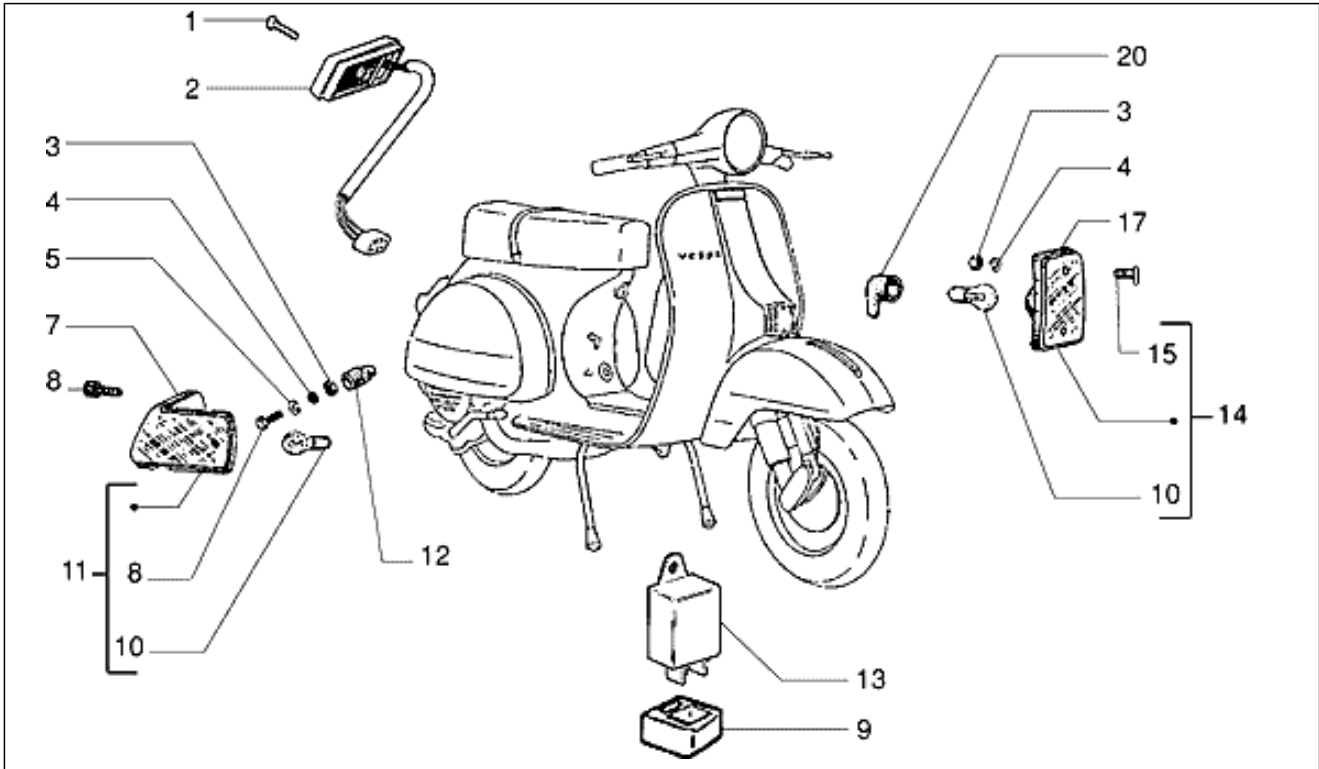

Gruppo	Impianto elettrico
Codice	T57
Descrizione	Lampeggiatori
Revisione	1

Pos.	Codice	Descrizione	Q.ta	Varianti
1	018503	Bullone	1	
2	231849	Commutatore lampeggiatori	1	
3	020104	Dado M4	8	
4	012531	Rondella 4,2x8x1,1	8	
5	013763	Rondella piana 4,2x12x1	2	
7	185978	Trasparente	1	
7	185979	Trasparente	1	
7	196898	Trasparente	1	
7	1968980001	Trasparente	1	
7	196899	Trasparente	1	
7	1968990001	Trasparente	1	
8	031027	Vite	5	
9	291017	Supporto elastico	1	
10	160654	Lampada 12V-21W	4	
10	584004	Lampada	4	
11	230338	Indicatore direzione	1	
11	230339	Indicatore direzione	1	
11	583084	Indicatore direzione	1	
11	583085	Indicatore direzione	1	
12	230320	Cappuccio	2	
13	1957035	Dispositivo	1	
14	162817	Indicatore direzione	1	
14	163256	Indicatore direzione	1	
14	583082	Indicatore direzione	1	
14	583083	Indicatore direzione	1	
15	015751	Vite	4	
17	185976	Trasparente	1	
17	185977	Trasparente	1