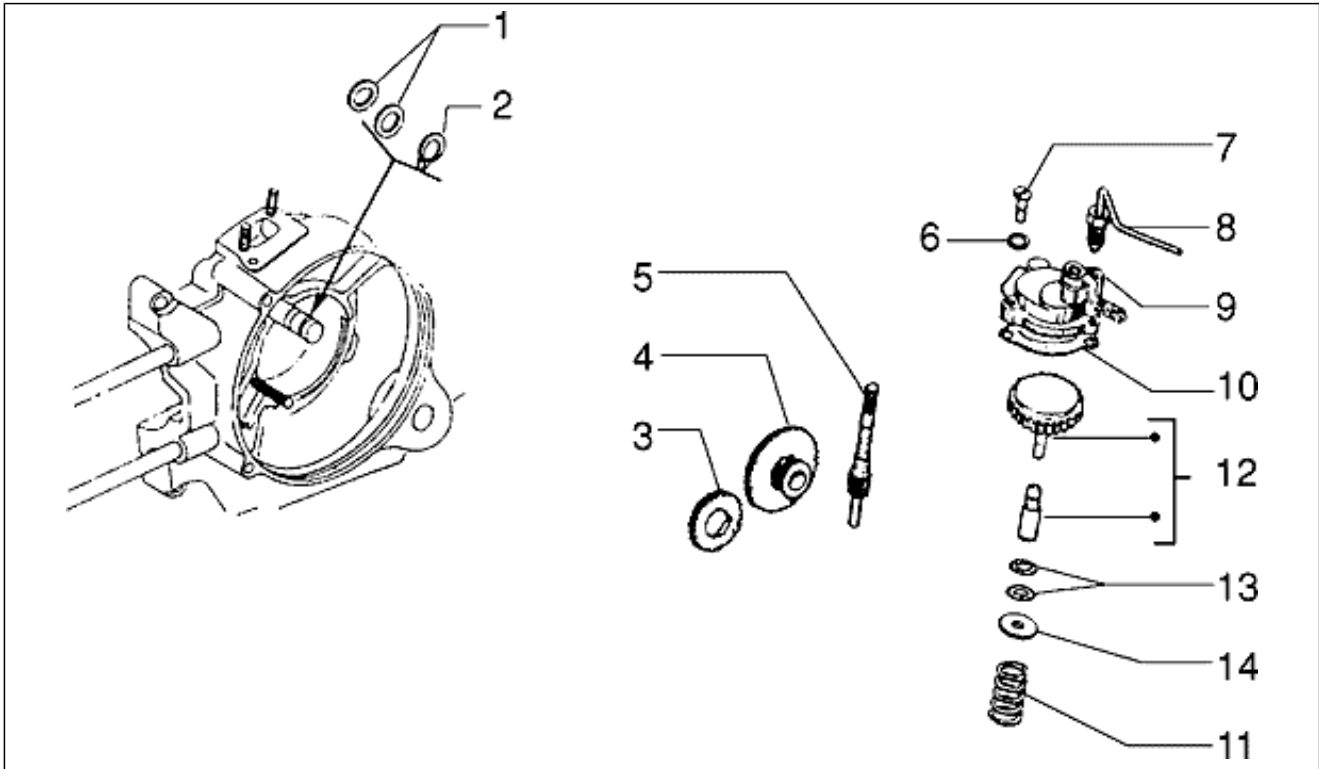

Gruppo	Motore
Codice	T17
Descrizione	Miscelatore automatico
Revisione	1

Pos.	Codice	Descrizione	Q.ta	Varianti
1	133223	Rondella	2	
2	006408	Anello di sicurezza	1	
3	287038	Ingranaggio	1	
4	236402	Ingranaggio rinvio	1	
5	287014	Rocchetto	1	
6	006964	Rondella el.	3	
7	008339	Vite	3	
8	238873	Tubo	1	
9	2389325	Coperchio	1	
10	134914	Guarnizione	1	
11	165260	Molla	1	
12	2216125	Gruppo pompante	1	
13	006708	Guarnizione	2	
14	400282	Rondella	1