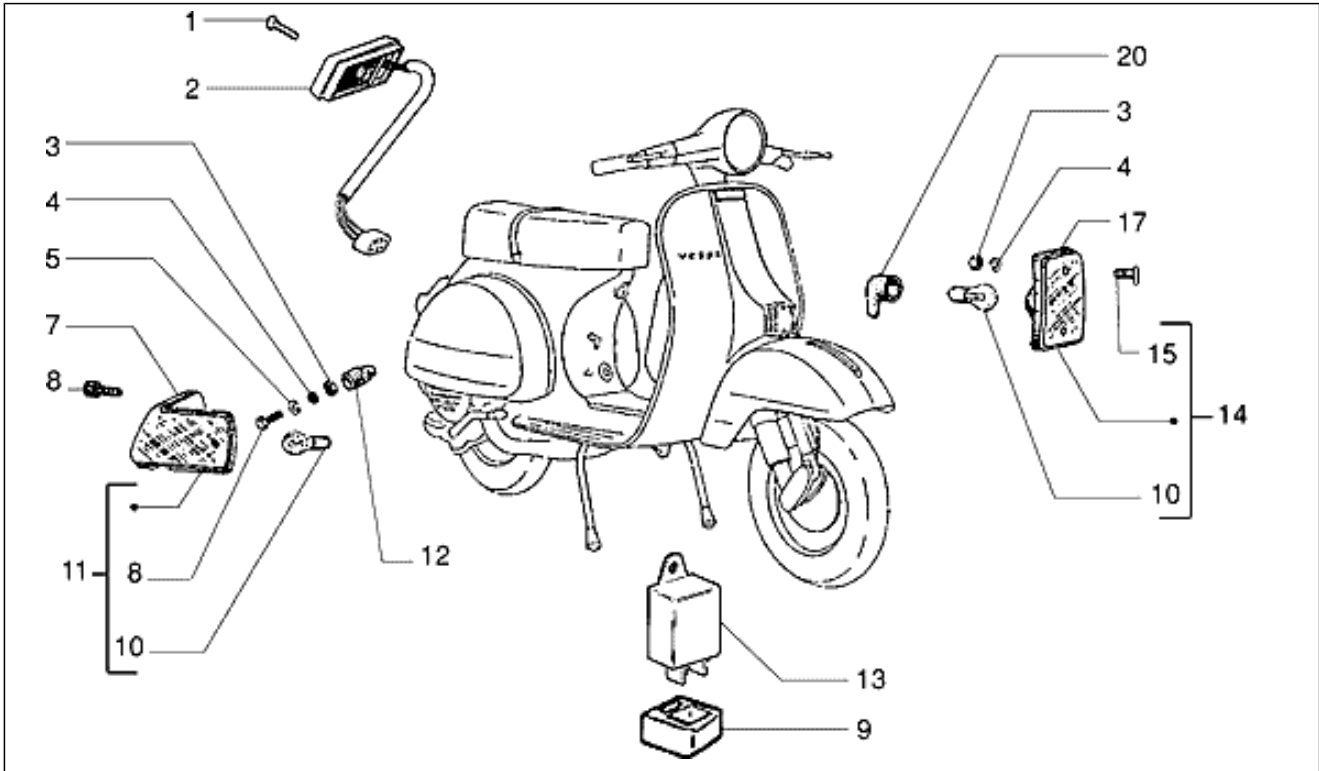

Gruppo	Impianto elettrico
Codice	T57
Descrizione	Lampeggiatori
Revisione	1

Pos.	Codice	Descrizione	Q.ta	Varianti
17	196896	Trasparente	1	
17	1968960001	Trasparente	1	
17	196897	Trasparente	1	
17	1968970001	Trasparente	1	
20	182599	Cappuccio	2