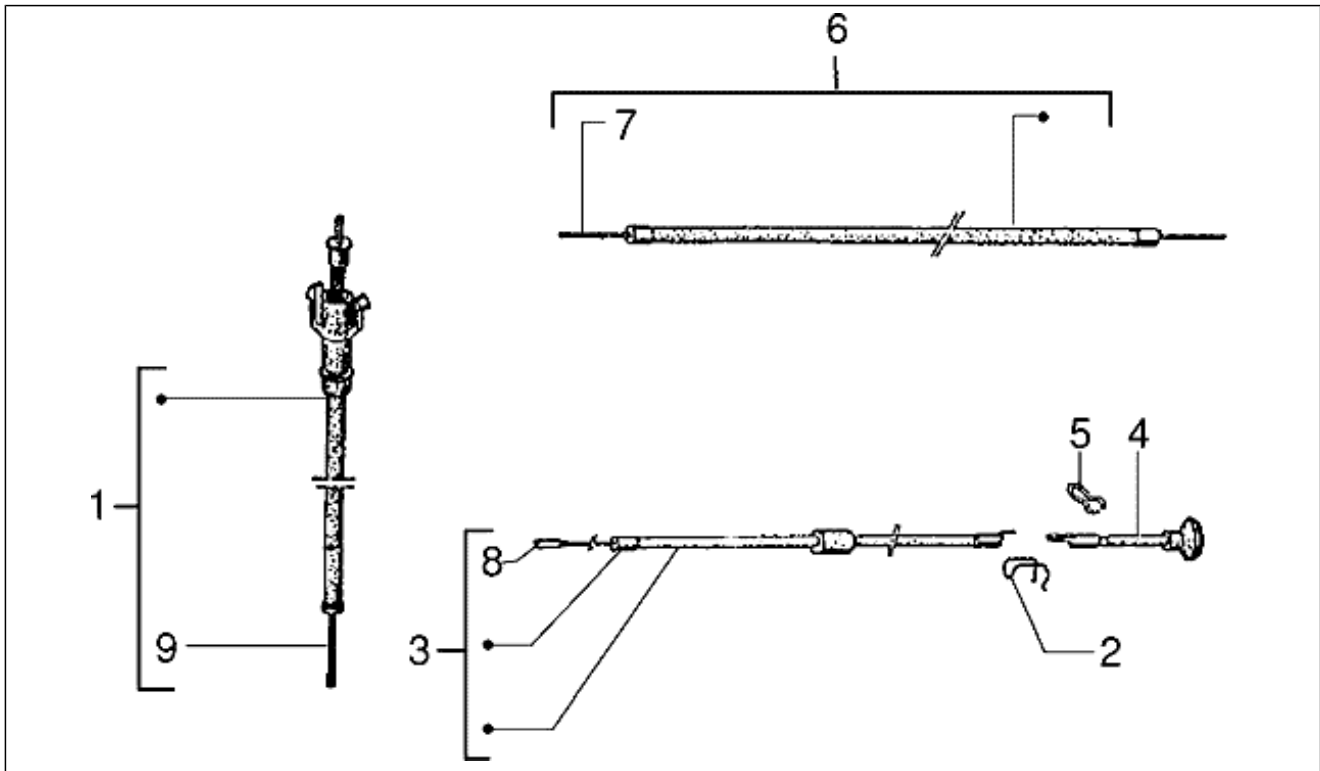

Gruppo	Trasmissioni
Codice	T51
Descrizione	Trasmissioni freno post.-contakm-starter
Revisione	1

Pos.	Codice	Descrizione	Q.ta	Varianti
1	563796	Trasmissione conta km	1	
1	833428	Leva freno post.	1	
2	183321	Molla	1	
3	104292	Trasmissione starter	1	
4	580938	Pomello	1	
5	050207	Molletta	1	
6	191804	Trasmissione freno	1	
7	191803	Cavetto	1	
8	152310	Cavetto	1	
9	563797	Cavetto	1