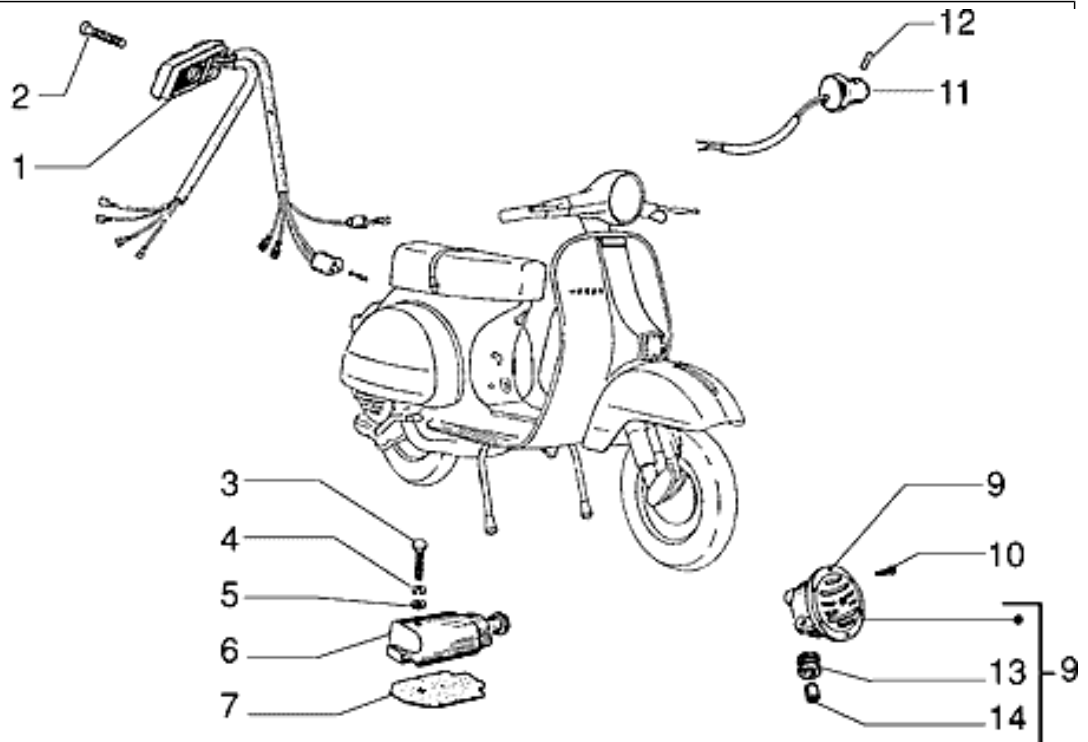

Gruppo	Impianto elettrico
Codice	T55
Descrizione	Dispositivi elettrici
Revisione	1

Pos.	Codice	Descrizione	Q.ta	Varianti
1	580936	Commutatore luci	1	
1	583090	Commutatore luci	1	
2	018503	Bullone	2	
3	031033	Vite TBEI	1	
4	003054	Rondella 4,3x8x0,5	1	
5	016404	Rondella piana 4,2x7,6x0,9	1	
6	181881	Interruttore	1	
7	070144	Guarnizione	1	
9	264094	Claxon	1	
10	015727	Vite autofilettante 2,9x9,5	2	
11	231024	Commutatore	1	
12	018515	Grano	1	
13	401605	Tampona	2	
14	219605	Distanziale	2