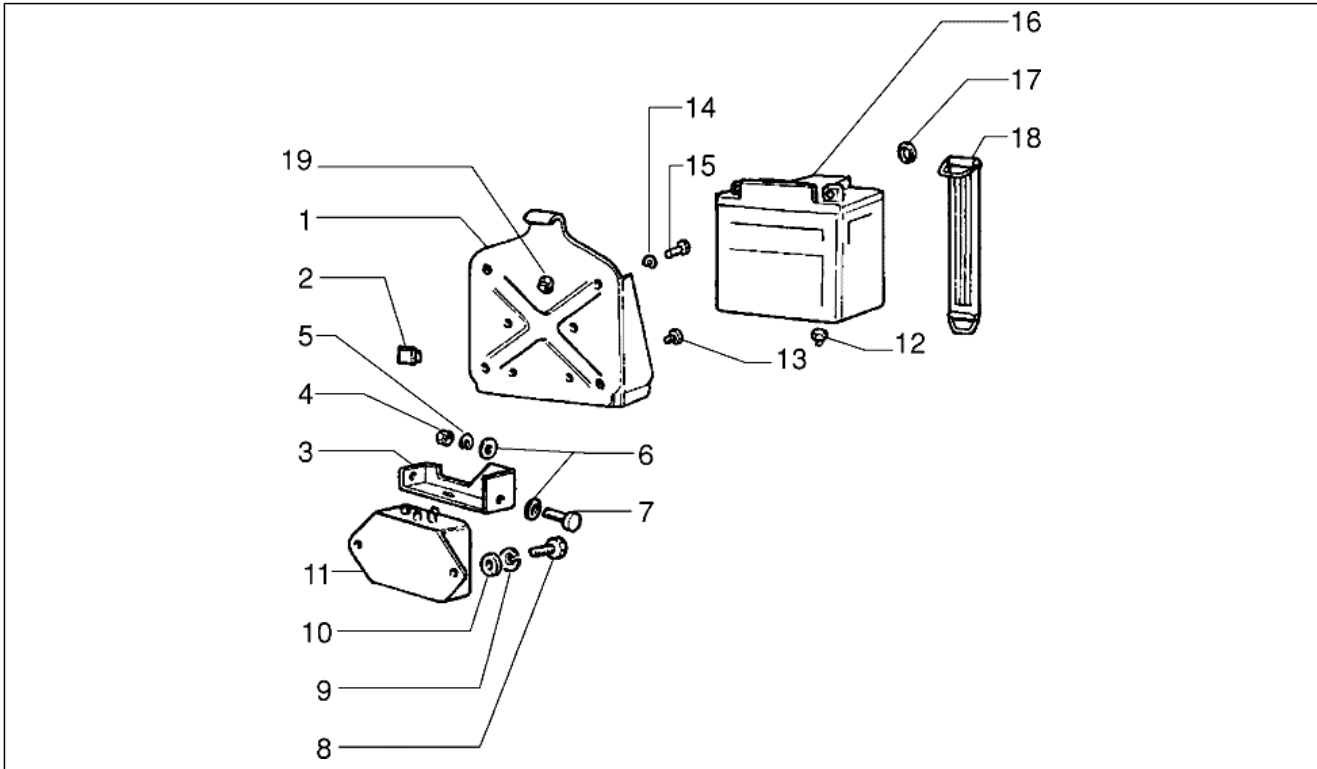

Gruppo	Impianto elettrico
Codice	T58
Descrizione	Batteria-Regolatore
Revisione	1

Pos.	Codice	Descrizione	Q.ta	Varianti
1	230750	Scatola	1	
2	191962	Dado	4	
3	195740	Protezione	1	
4	020105	Dado	3	
5	012532	Rondella 5,3x10x0	3	
6	097733	Rondella piana $\varnothing 5,3 \times \varnothing 14 \times 1$	6	
7	031056	Vite M5x12	3	
8	008375	Vite M6x14	2	
9	016406	Rondella elastica 6,4x11,8x1	4	
10	003056	Rondella piana 6,4x12x1	2	
11	2308245	Regolatore	1	
12	216895	Tampone	1	
13	230051	Tampone	4	
14	016406	Rondella elastica 6,4x11,8x1	1	
15	031088	Vite M6x16	1	
16	2188235	Batteria 12V-9Ah	1	
16	584810	Batteria 12V-9Ah	1	
17	003056	Rondella piana 6,4x12x1	1	
18	218812	Cinghia	1	
19	191962	Dado	4