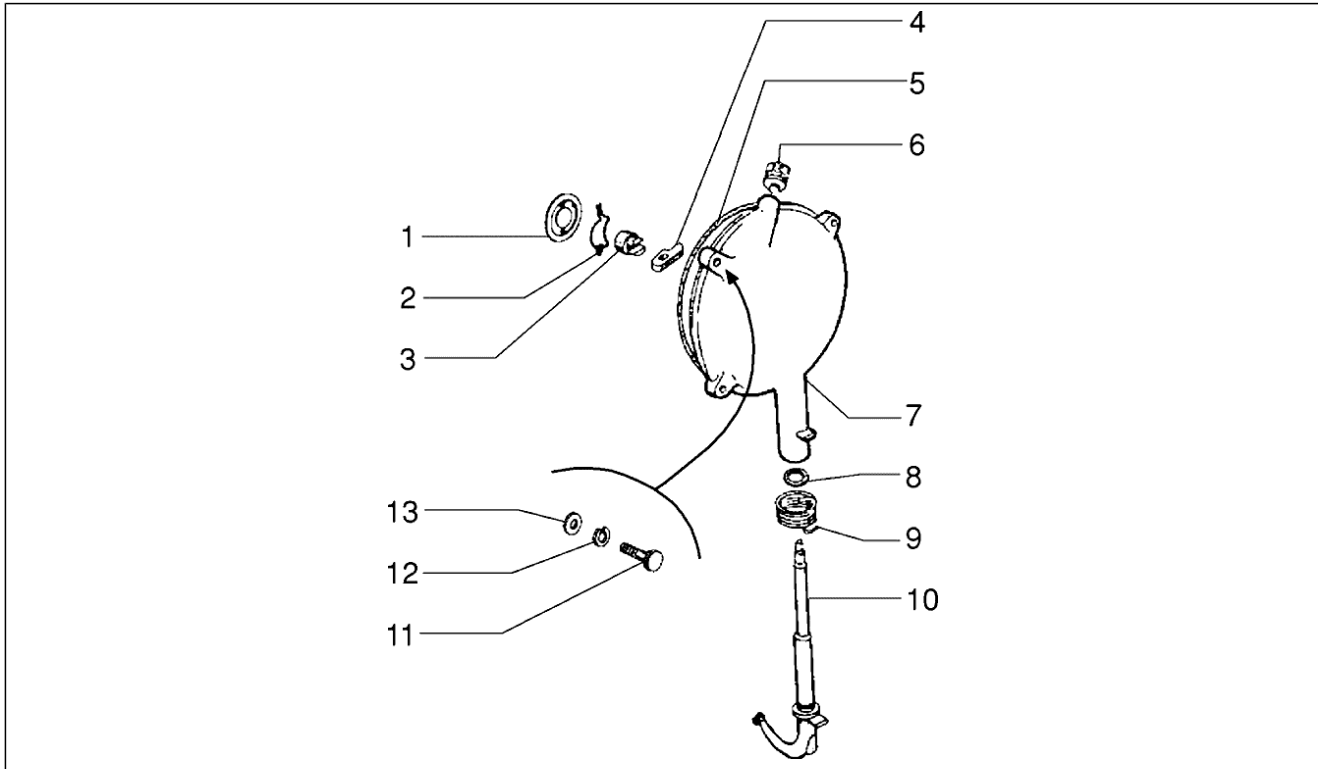

Gruppo	Motore
Codice	T7
Descrizione	Coperchio frizione
Revisione	1

Pos.	Codice	Descrizione	Q.ta	Varianti
1	215809	Piattello	1	
2	014457	Anello	1	
3	0898582	Rallino	1	
4	083806	Levetta	1	
5	017781	Gommino OR per coperchio frizione	1	
6	0193014	Sfiatatoio	1	
7	1139954	Coperchio frizione	1	
8	006708	Guarnizione	1	
9	046740	Molla	1	
10	0979844	Leva	1	
11	031092	Vite M6x25	3	
12	016406	Rondella elastica 6,4x11,8x1	3	
13	003056	Rondella piana 6,4x12x1	3