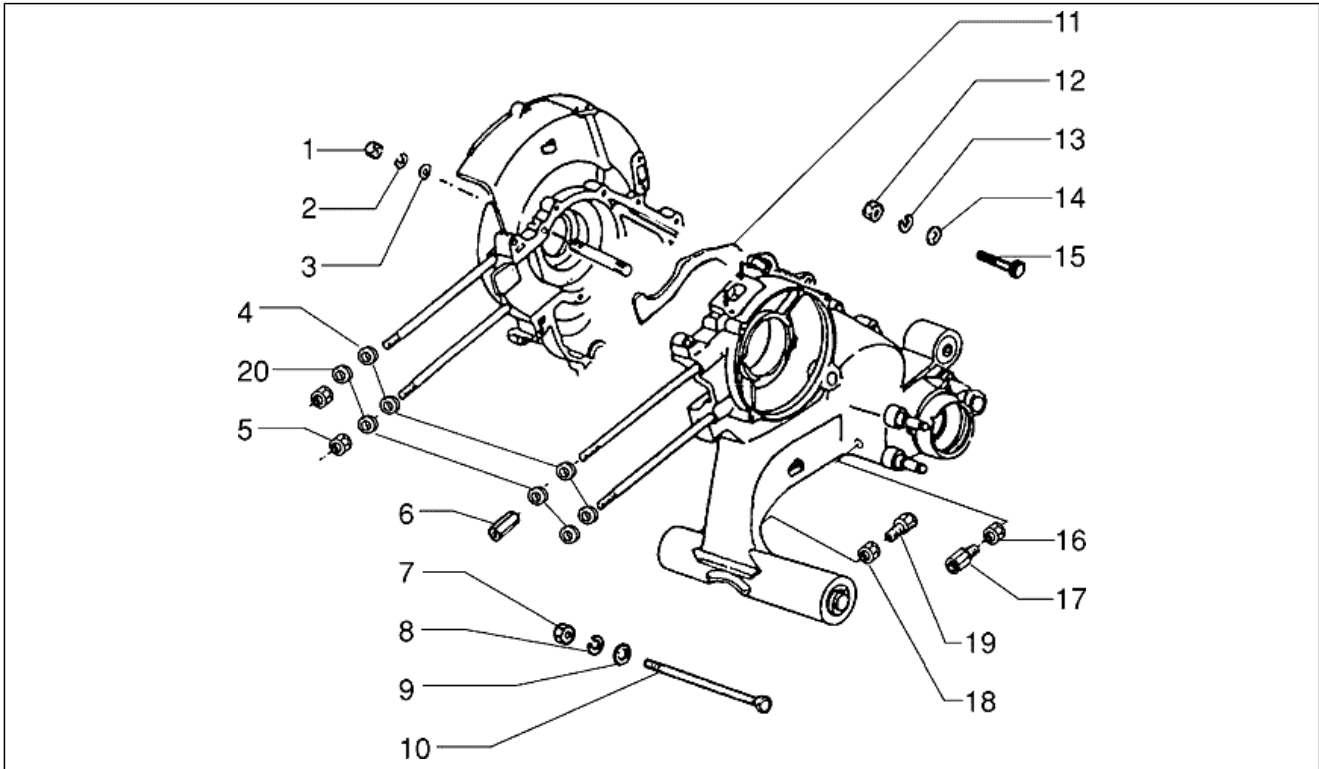

Gruppo	Motore
Codice	T3
Descrizione	Fissaggi carter
Revisione	1

Pos.	Codice	Descrizione	Q.ta	Varianti
1	020107	Dado	4	
2	016407	Rondella	4	
3	003057	Rondella	4	
4	006977	Rondella	4	
5	020007	Dado	3	
6	238969	Dado	1	
7	020107	Dado	1	
8	016407	Rondella	1	
9	003057	Rondella	1	
10	014565	Bullone	1	
11	133157	Guarnizione	1	
12	020107	Dado	4	
13	016407	Rondella	4	
14	003057	Rondella	4	
15	012485	Bullone	4	
16	020207	Dado	1	
17	023823	Vite reg.	1	
18	020105	Dado	1	
19	156400	Vite reg.	1	
20	006977	Rondella	4