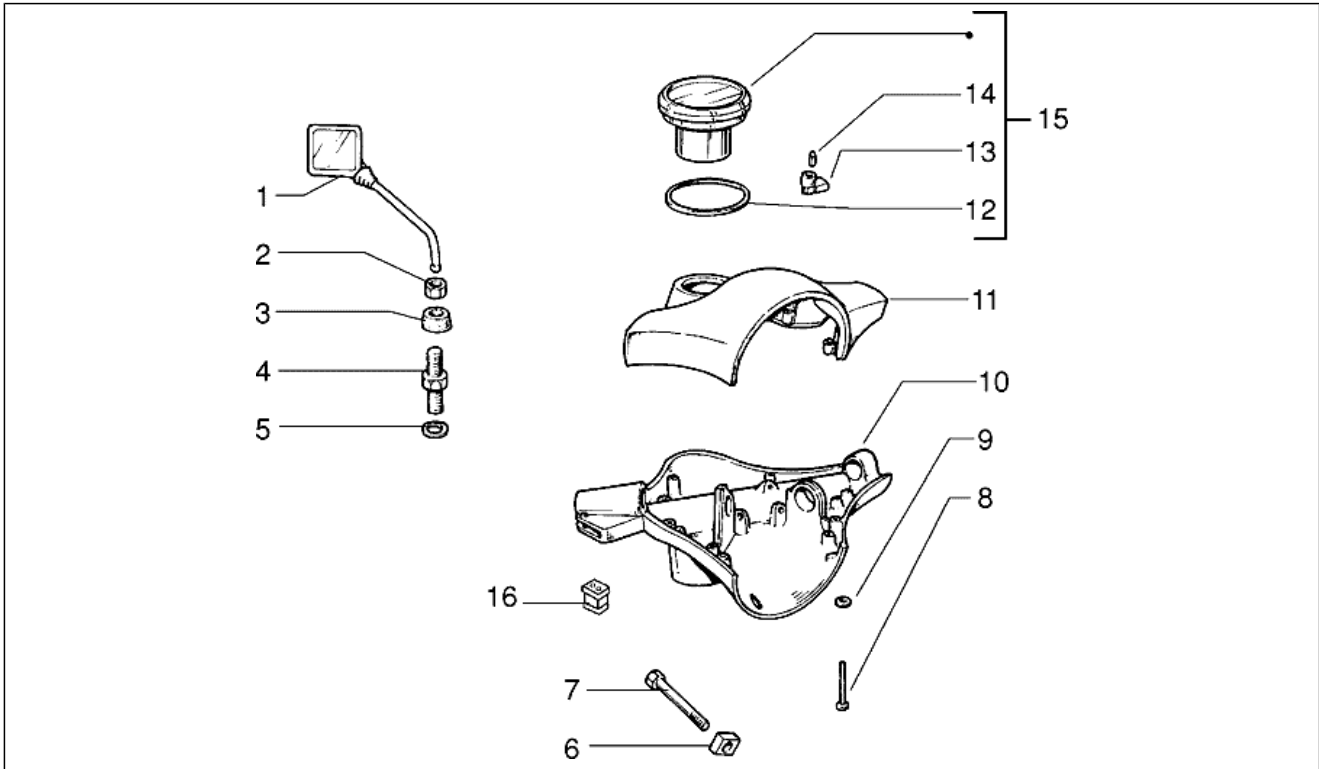

Gruppo	Manubrio
Codice	T46
Descrizione	Manubrio-conta km
Revisione	1

Pos.	Codice	Descrizione	Q.ta	Varianti
1	CM067501	Specchio	1	
1	CM067502	Specchio	1	
2	227673	Dado	2	
3	244126	Guarnizione	2	
3	622427	Guarnizione	2	
4	581675	Supporto	2	
5	007609	Rondella	2	
6	070620	Dado	1	
7	274939	Bullone	1	
8	015835	Vite	4	
9	003055	Rondella piana 5,4x10x0,8	4	
10	5637895	Coprimanubrio inf.	1	
11	581517	Coprimanubrio	1	
12	179230	Guarnizione	1	
13	214191	Portalampada	4	
14	164634	Lampada 12v-1.2w	4	
15	583074	Contakm	1	
16	580810	Passacavo	1