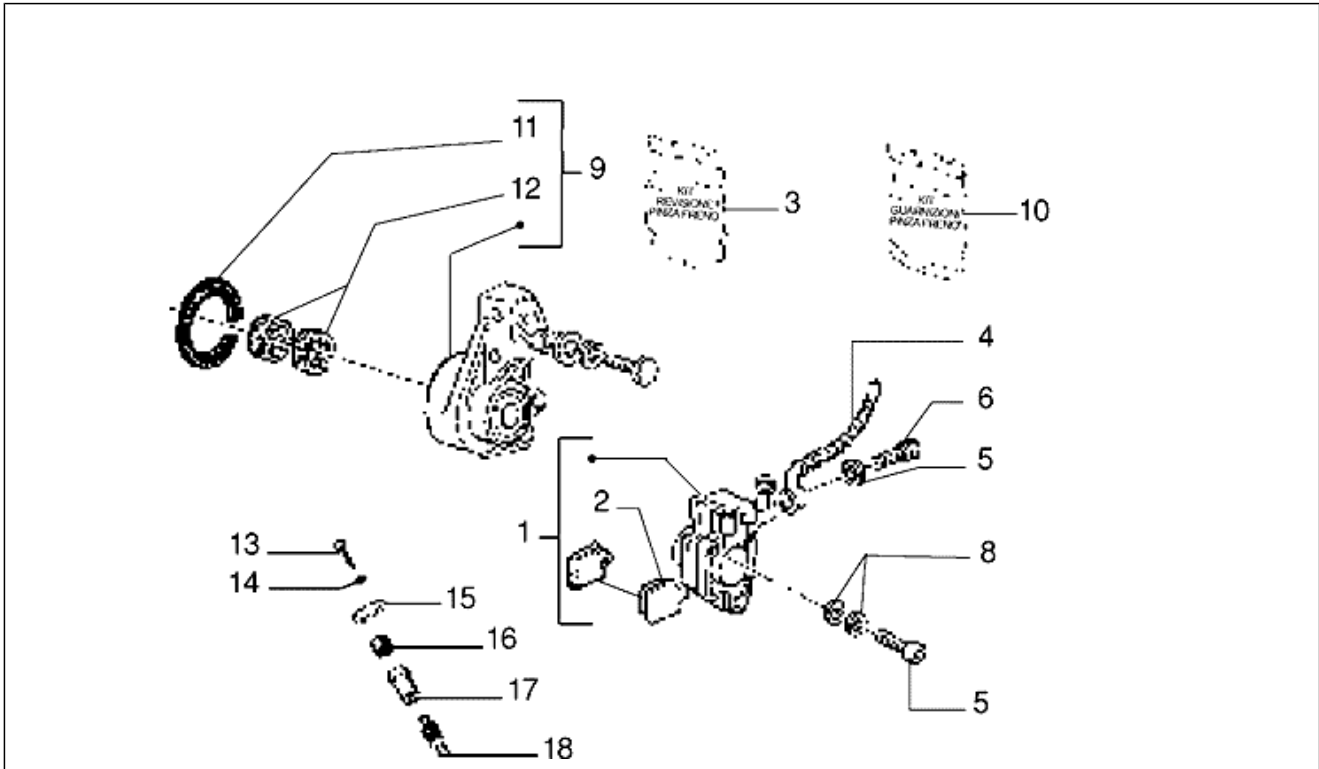

Gruppo	Sospensioni-Ruote
Codice	T41
Descrizione	Pinza freno
Revisione	1

Pos.	Codice	Descrizione	Q.ta	Varianti
1	563800	Pinza freno	1	
2	494762	Kit past. fr.	1	
3	498443	Kit rev. pinza	1	
4	563806	Tubo	1	
5	127927	Guarnizione	2	
6	265451	Vite tubo olio M10x18	1	
7	597150	Vite	2	
8	709047	Rondella elastica	2	
9	563804	Supporto	1	
10	498434	Kit rev. pinza	1	
11	179575	Rondella	1	
12	177436	Astuccio	2	
13	031056	Vite M5x12	1	
14	016405	Rondella elastica 8,5x5,1x1,5	1	
15	177671	Piastrina	1	
16	174129	Tampone	1	
17	564053	Supporto	1	
18	177508	Rocchetto	1