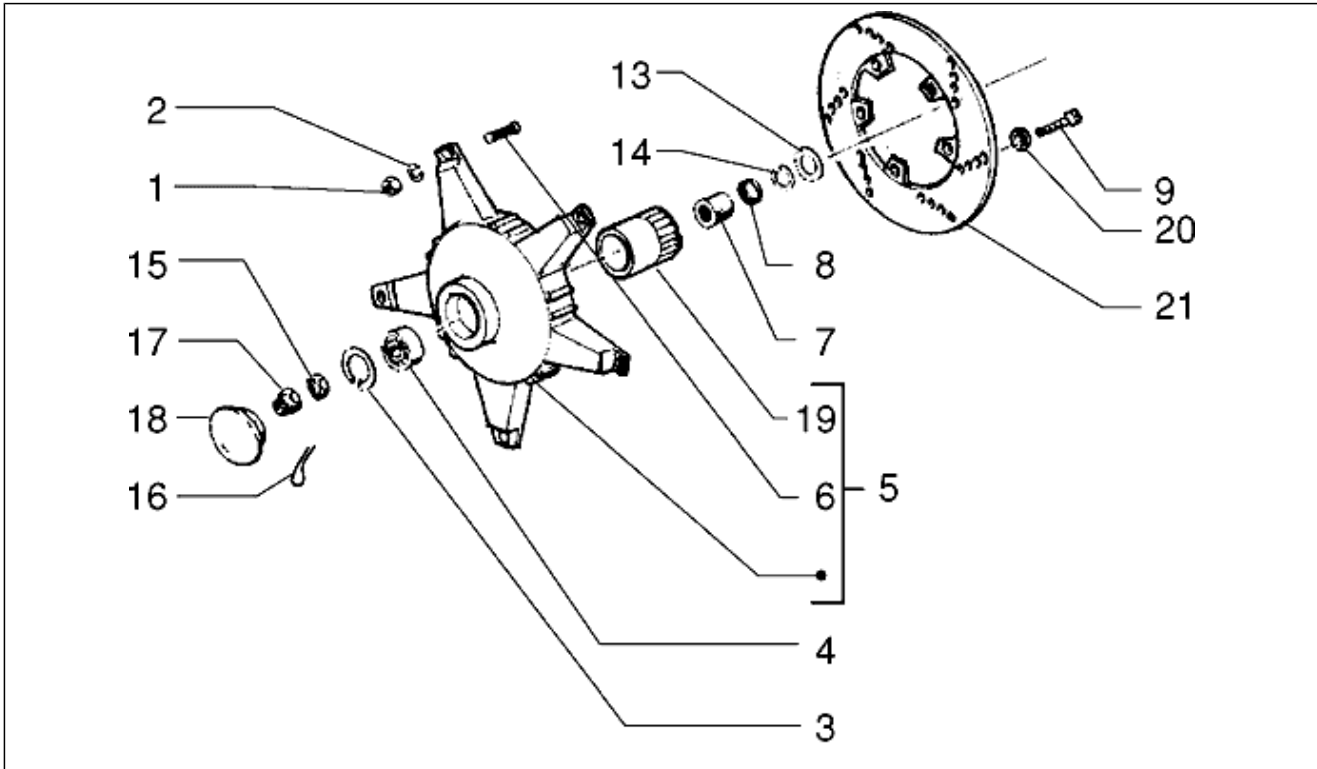

Gruppo	Sospensioni-Ruote
Codice	T44
Descrizione	Tamburo anteriore
Revisione	1

Pos.	Codice	Descrizione	Q.ta	Varianti
1	020108	Dado M8x6,5	7	
2	016408	Rosetta elastica 13,75x8,15x4,5	5	
3	006635	Anello elastico	1	
4	177610	Cuscinetto	1	
5	563762	Tamburo freno	1	
6	229796	Prigioniero	5	
7	177442	Astuccio a rullini	1	
8	177443	Anello di tenuta	1	
9	271147	Vite TBEI M6x20	5	
13	177414	Rondella	1	
14	006422	Anello	1	
15	021114	Dado	1	
16	012789	Copiglia	1	
17	177609	Cappello	1	
18	415506	Coperchietto	1	
19	563873	Corona	1	
20	006966	Rondella elastica 6,4x11x0,5	5	
21	563246	Disco freno	1