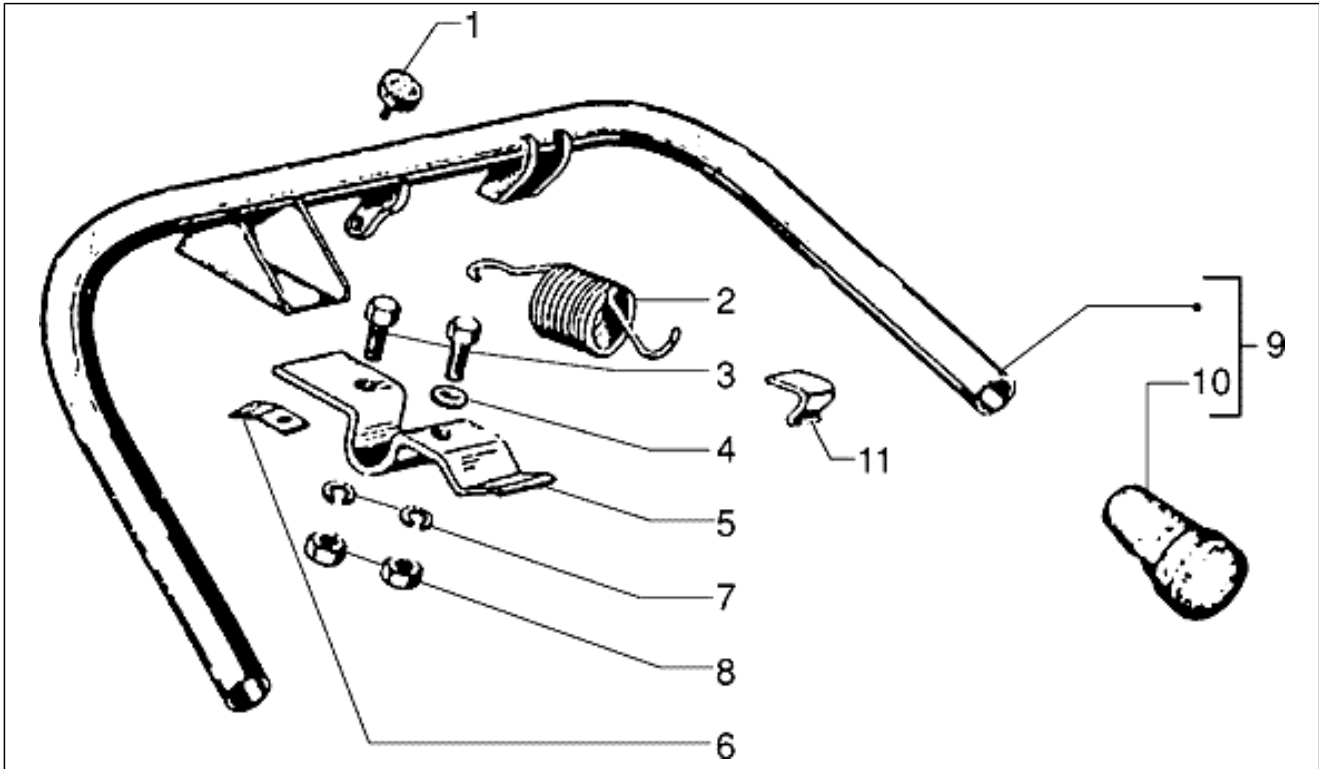

Gruppo	Telaio
Codice	T28
Descrizione	Cavalletto
Revisione	1

Pos.	Codice	Descrizione	Q.ta	Varianti
1	174773	Tampone	1	
2	176169	Molla	1	
2	176444	Molla	1	
3	031089	Vite TE M6x18	4	
4	003056	Rondella piana 6,4x12x1	4	
5	176168	Ponticello	1	
5	258733	Ponticello	1	
6	258555	Piastrina	1	
7	016406	Rondella elastica 6,4x11,8x1	4	
8	020006	Dado	4	
9	1761605	Zampa	1	
10	176166	Paio scarpette cavalletto	2	
11	077252	Piastrina	1