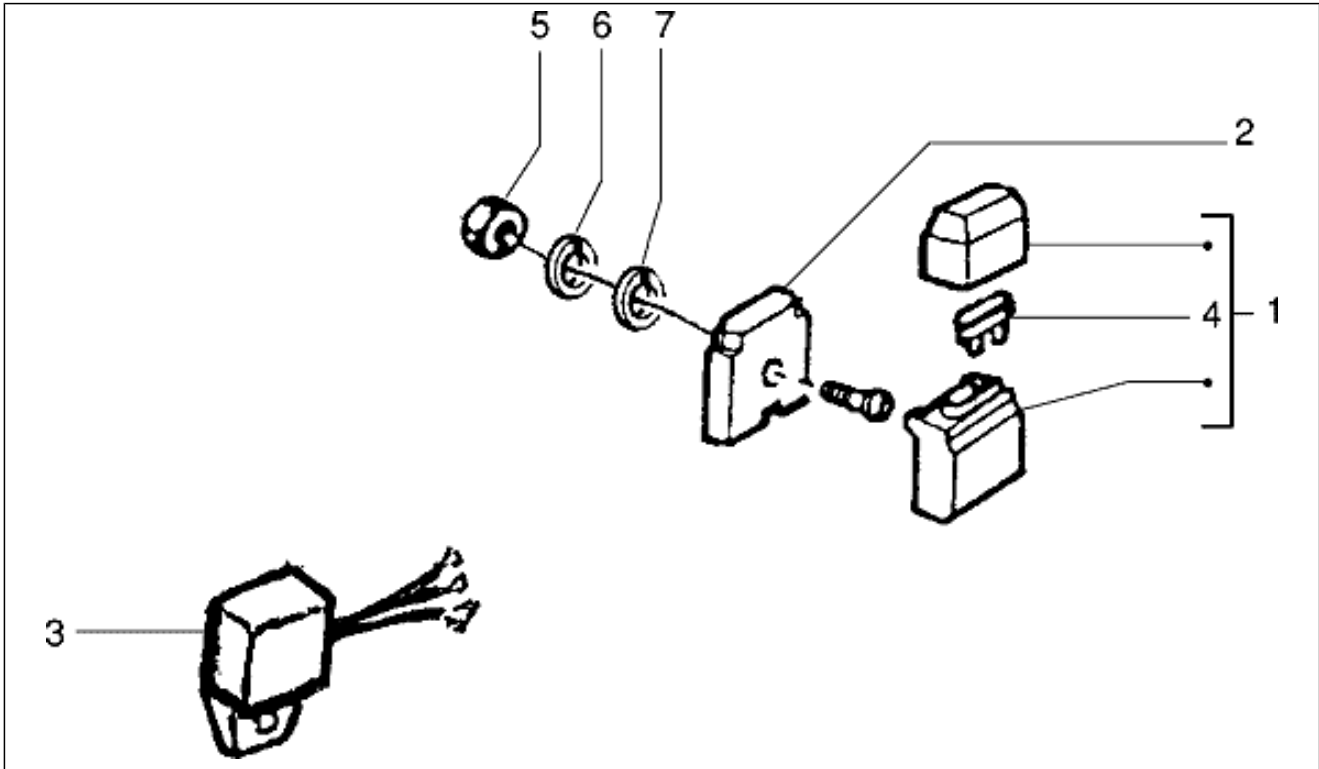

Gruppo	Impianto elettrico
Codice	T56
Descrizione	Dispositivi elettrici
Revisione	1

Pos.	Codice	Descrizione	Q.ta	Varianti
1	290402	Portafusibile	1	
2	290405	Basetta	1	
3	233707	Dispositivo	1	
4	252945	Fusibile 7,5A	1	
5	020003	Dado m3	1	
6	013836	Rondella	1	
7	016403	Rondella	1	
8	031088	Vite M6x16	1	
9	020106	Dado M6	1