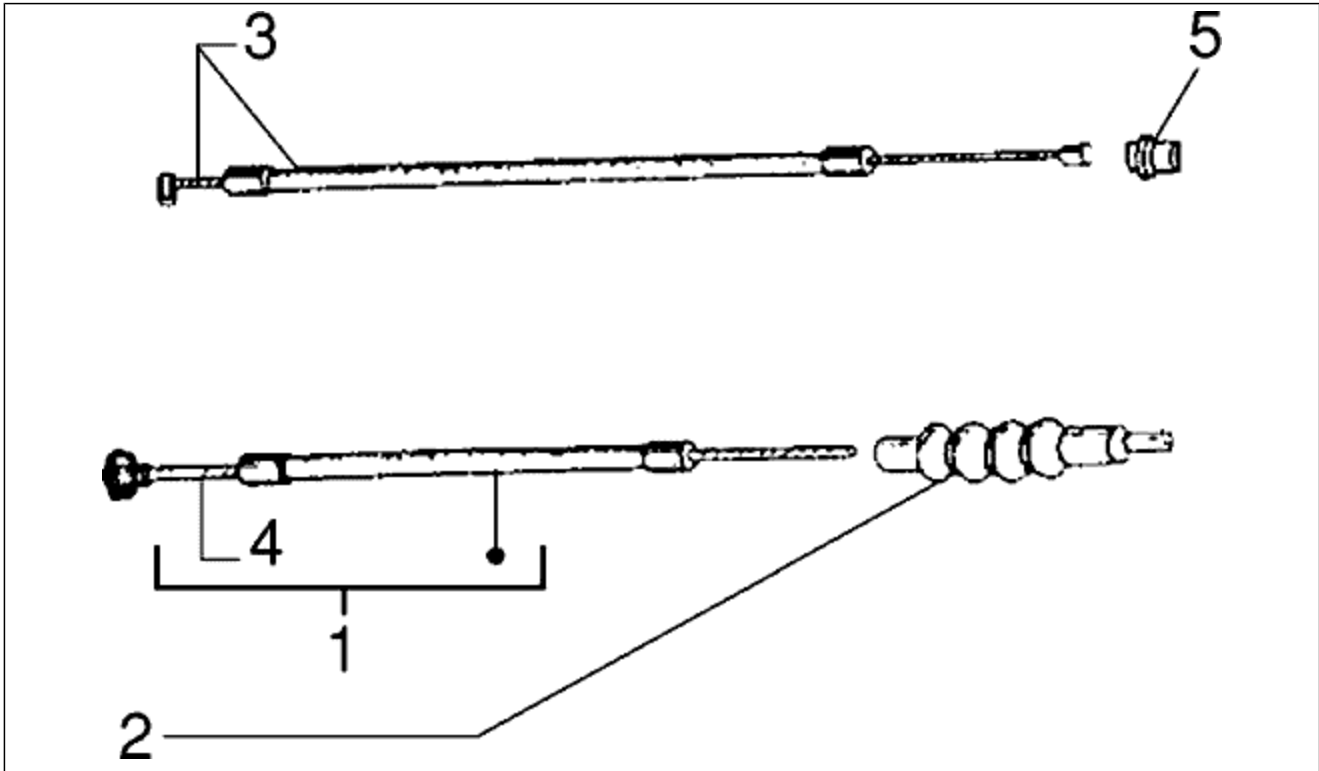

Gruppo	Trasmissioni
Codice	T50
Descrizione	Trasmissione frizione-gas
Revisione	1

Pos.	Codice	Descrizione	Q.ta	Varianti
1	272606	Trasmissione frizione	1	
2	156401	Protezione	1	
3	174830	Trasmissione	1	
4	118313	Cavetto	1	
5	139912	Bussola	1