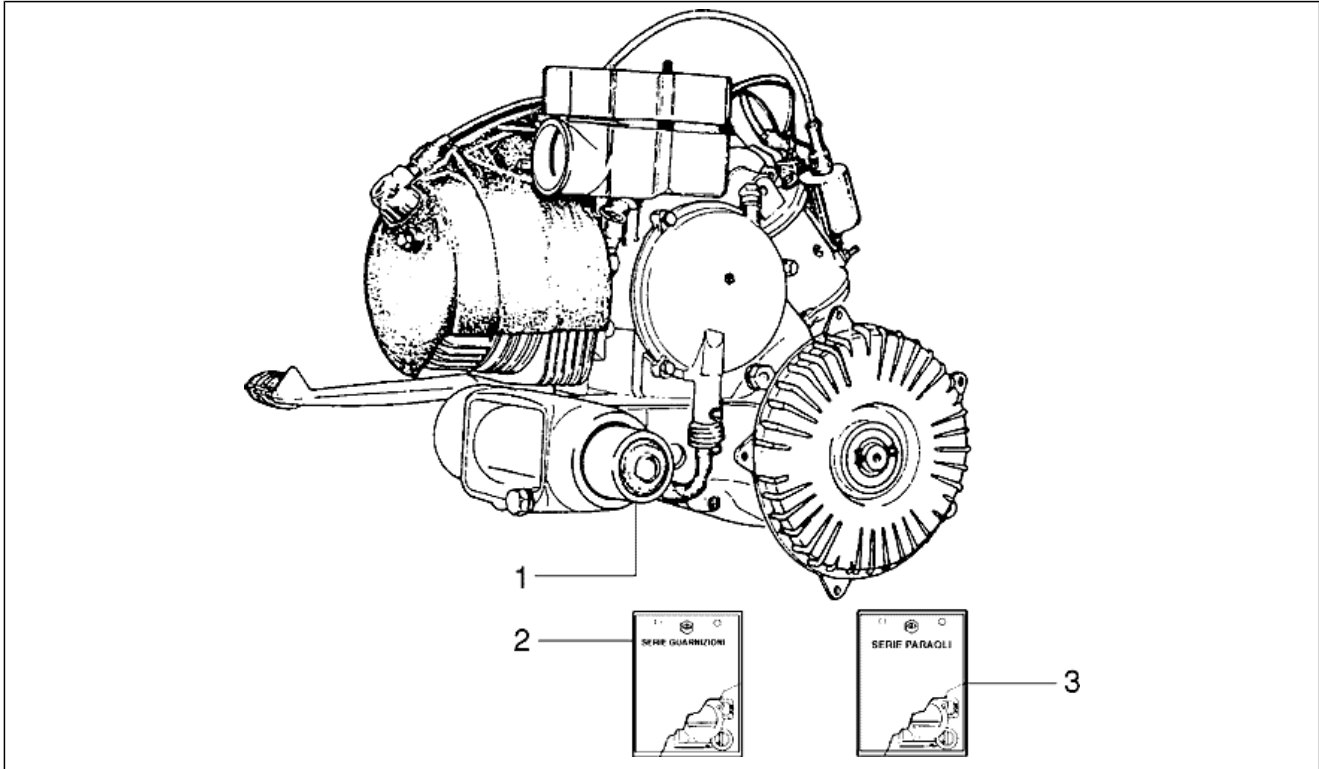

Gruppo	Motore
Codice	T1
Descrizione	Motore
Revisione	1

Pos.	Codice	Descrizione	Q.ta	Varianti
1	2492075	Motore	1	
1	416991	Motore	1	
1	8349035	Motore completo	1	
1	8437175	Motore	1	
2	154564	Kit guarnizioni	1	
3	154817	Serie paraoli	1