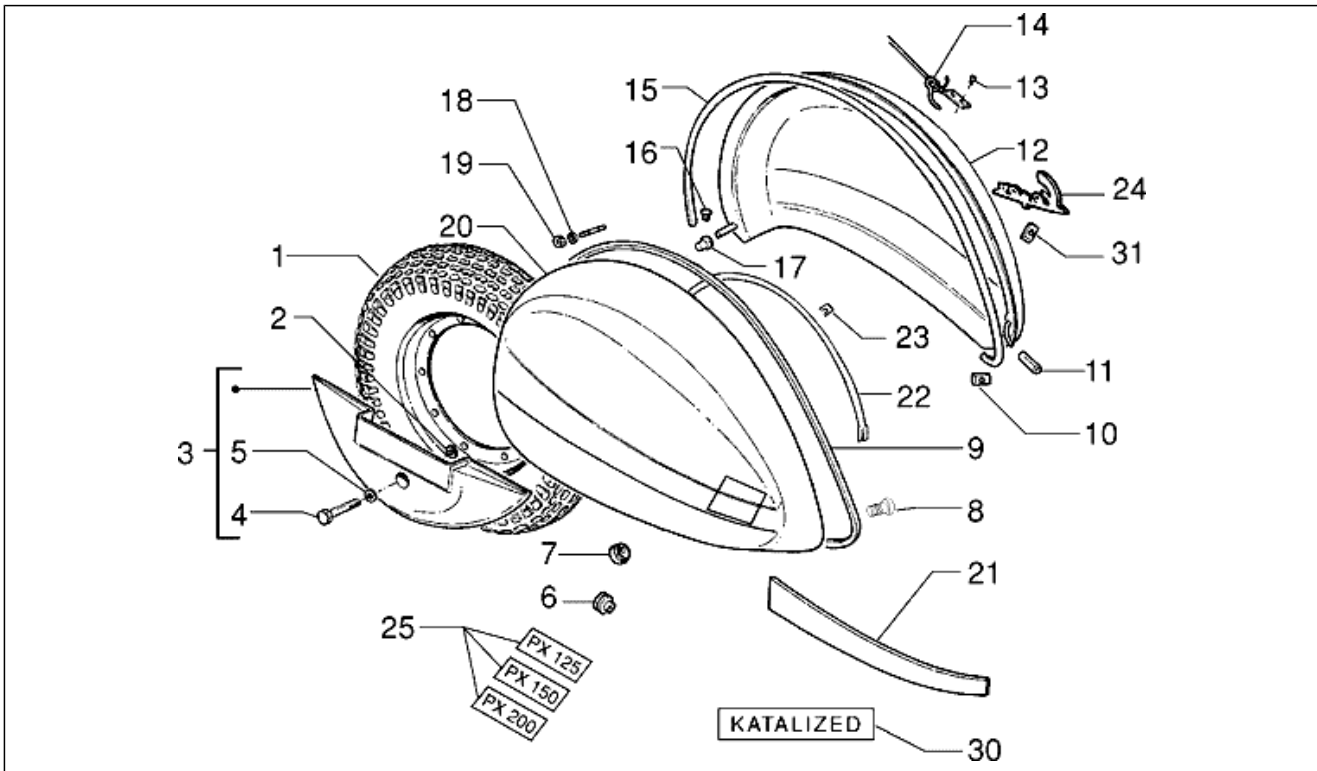

Gruppo	Telaio
Codice	T34
Descrizione	Cofani-ruota
Revisione	1

Pos.	Codice	Descrizione	Q.ta	Varianti
1	597452	Ruota completa	1	
2	056649	Rondella	1	
3	2268245	Protezione	1	
4	159873	Bullone	1	
5	006968	Rondella	1	
6	070286	Passacavo	1	
7	156946	Passacavo	1	
8	018074	Vite	2	
9	244095	Striscia	1	
10	008108	Piastrina elastica	2	
11	024041	Tubetto	2	
12	57751301	Cofano motore	1	
13	010764	Vite	4	
14	073954	Molla	2	
15	227273	Striscia	1	
16	195087	Tampone di scontro	1	
17	216053	Boccola	2	
18	016408	Rosetta elastica 13,75x8,15x4,5	2	
19	020108	Dado M8x6,5	2	
20	5758015	Cofano sinistro	1	
21	228864	Protezione	1	
22	228880	Protezione	1	
22	241559	Cavetto	2	
23	241167	Molletta	1	
24	577081	Targhetta "Vespa"	1	
25	575796	Targhetta	1	
26	436545	Pannello	1	
27	000838	Vite	4