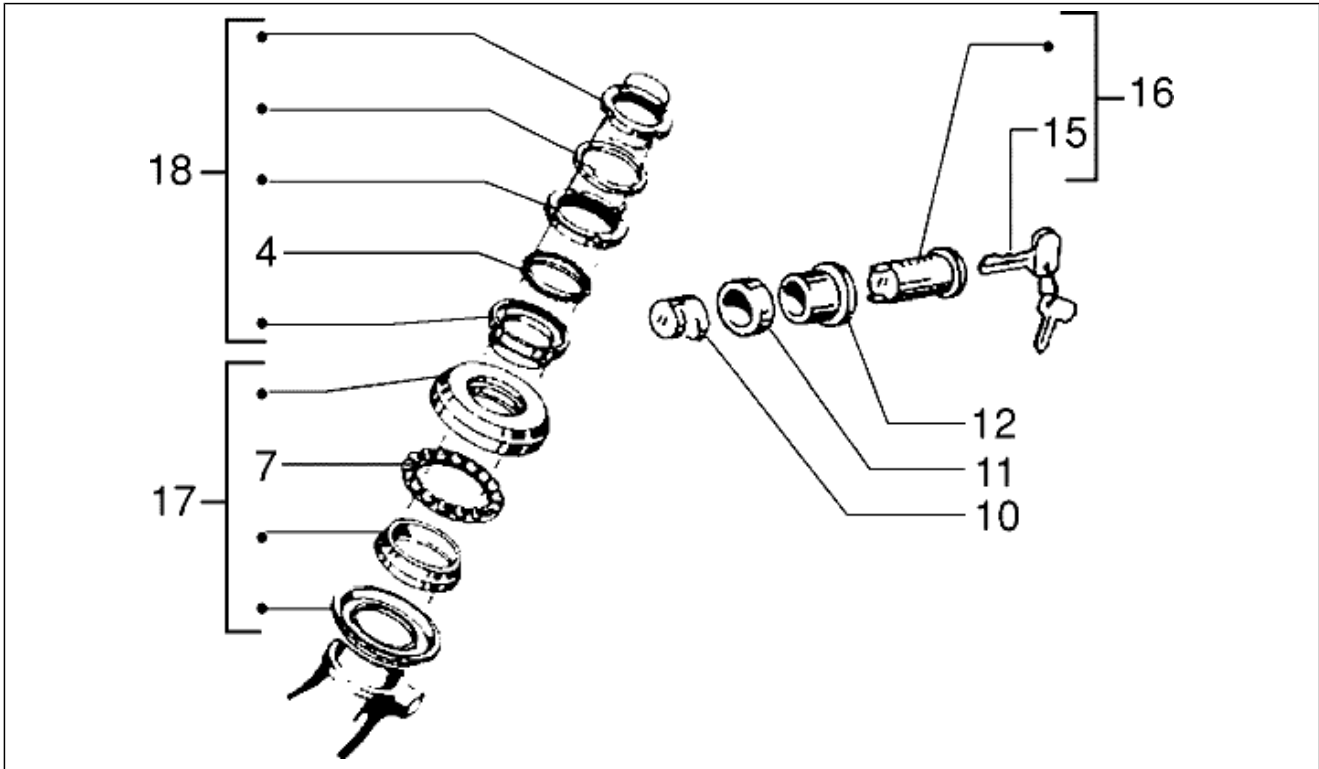

Gruppo	Sospensioni-Ruote
Codice	T37
Descrizione	Ralle sterzo-antifurto
Revisione	1

Pos.	Codice	Descrizione	Q.ta	Varianti
4	077024	Gabbia a sfere	1	
7	077023	Gabbia a sfere	1	
10	178563	Rondella	1	
11	178559	Piastrina	1	
11	178562	Blocchetto serratura	1	
12	297777	Corpo serratura	1	
15	257710	Sbozzato	1	
16	179292	Gr. cilindretti	1	
17	56003R	Gruppo ralle	1	
18	56002R	Gruppo ralle	1