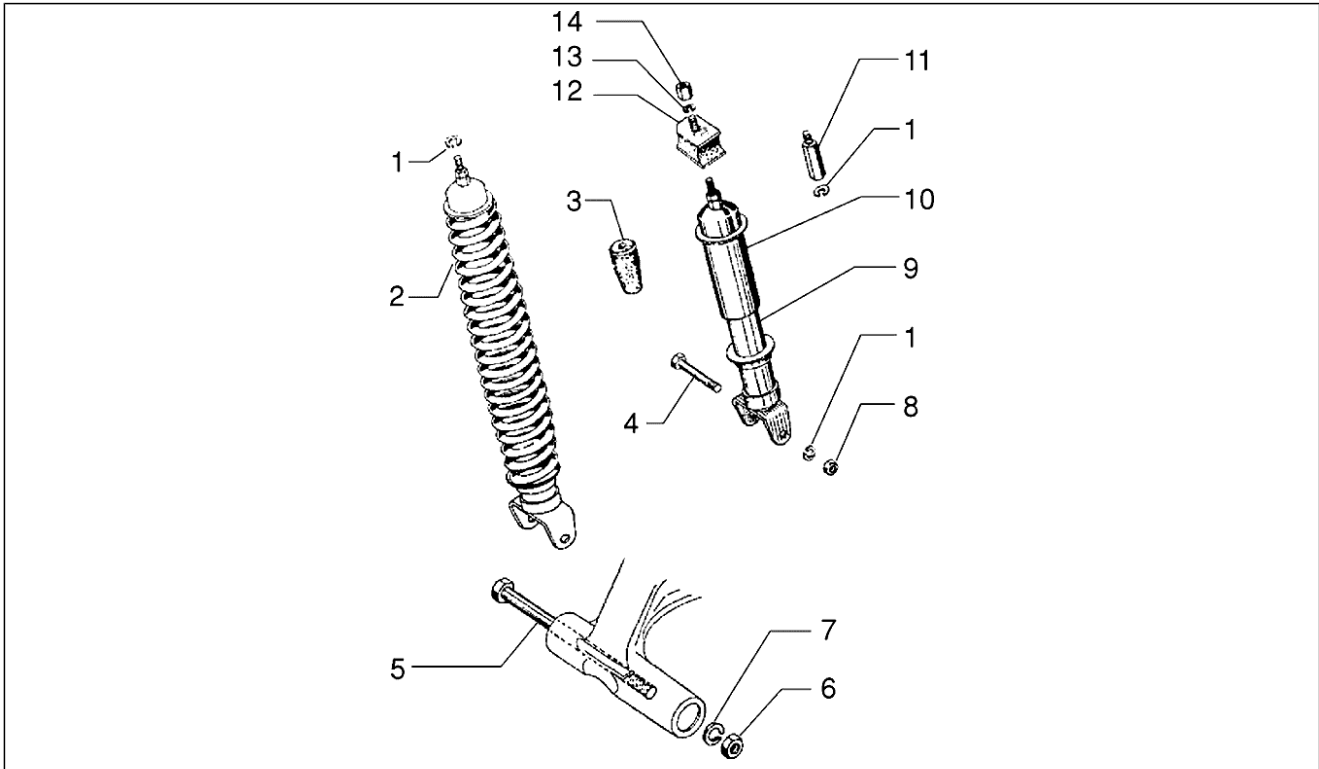

Gruppo	Sospensioni-Ruote
Codice	T40
Descrizione	Ammortizzatore posteriore
Revisione	1

Pos.	Codice	Descrizione	Q.ta	Varianti
1	016409	Rondella	3	
2	179108	Molla	1	
3	137389	Tampone	1	
4	014689	Vite	1	
5	081803	Bullone	1	
6	021214	Dado M14x1,5	1	
7	016414	Dado	1	
8	020109	Dado	1	
9	2466204	Ammortizzatore	1	
10	070635	Tubo	1	
11	199344	Distanziale	1	
12	060536	Supporto	1	
13	016408	Rosetta elastica 13,75x8,15x4,5	1	
14	020008	Dado M8	1