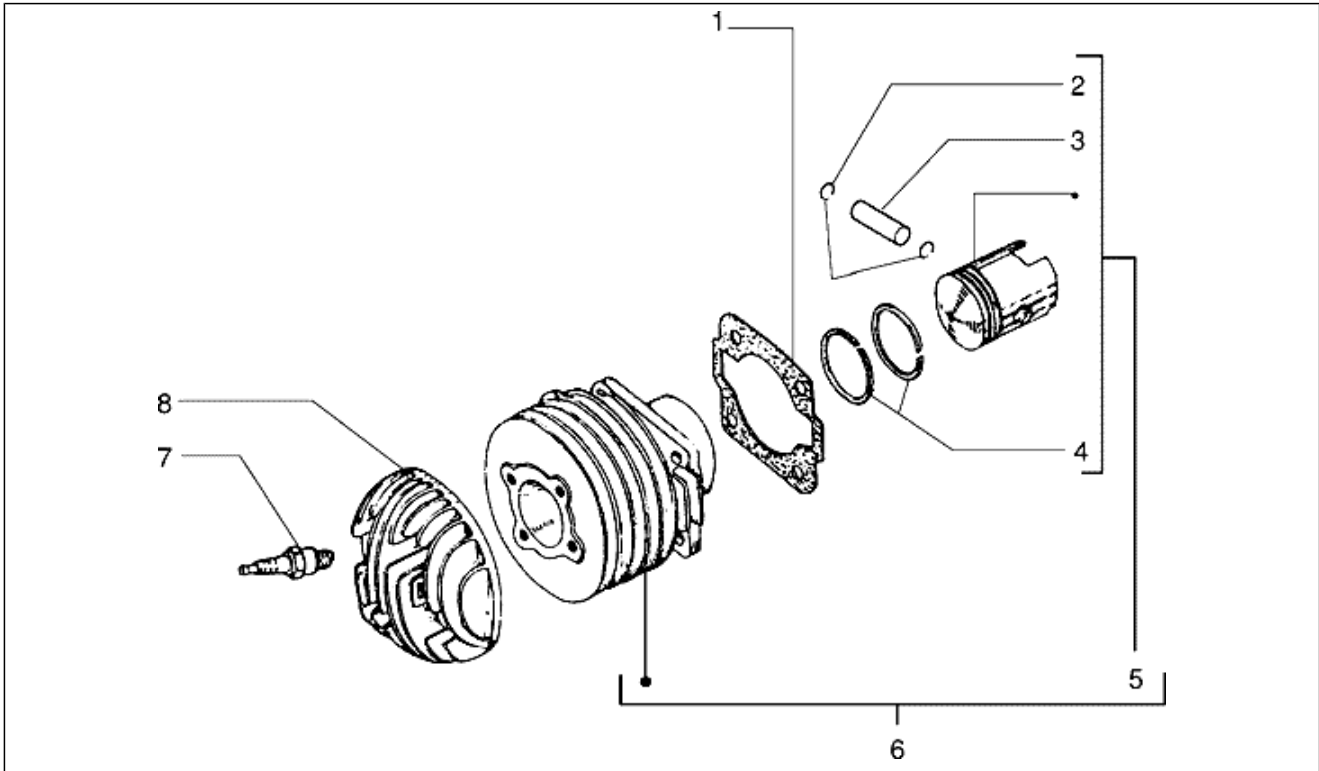

Gruppo	Motore
Codice	T6
Descrizione	Gruppo cilindro-pistone-spinotto
Revisione	1

Pos.	Codice	Descrizione	Q.ta	Varianti
6	840088	Gruppo cilindro-pistone-spinotto	1	
7	2350575	Candela	1	
7	487042	Candela	1	
8	1234745	Testa cilindro	1	
8	238821	Testa cilindro	1	
9	244355	Insonorizzante	1