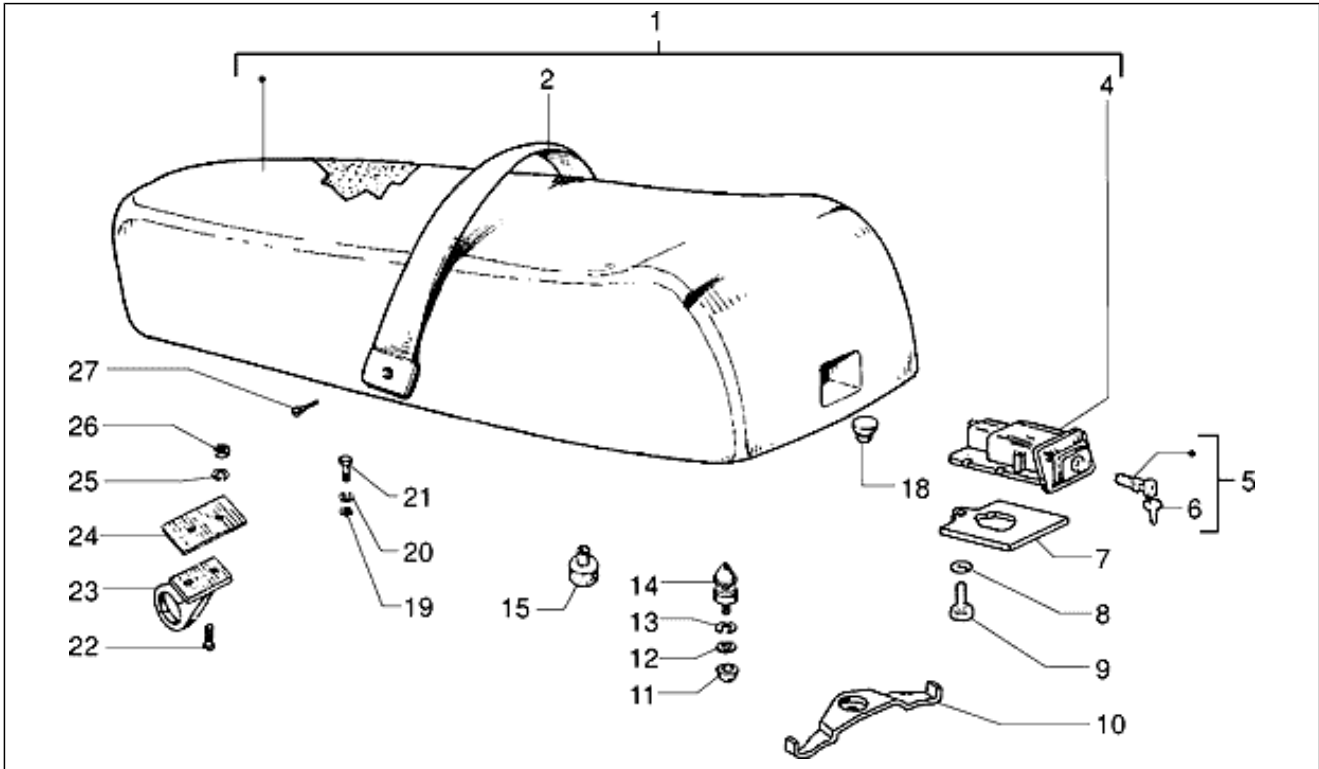

Gruppo	Telaio
Codice	T29
Descrizione	Sella
Revisione	1

Pos.	Codice	Descrizione	Q.ta	Varianti
1	CM001701	Sella	1	
1	CM001702	Sella	1	
1	CM001703	Sella	1	
1	CM001704	Sella	1	
1	CM010601000N	Sella	1	
1	CM0106010054	Sella	1	
1	CM0106020054	Sella	1	
1	CM0106020061	Sella completa	1	
2	219179	Maniglia	1	
2	219877	Maniglia	1	
4	577267	Serratura cromata	1	
5	179292	Gr. cilindretti	1	
6	257710	Sbozzato	1	
7	178898	Piastra	1	
8	016404	Rondella piana 4,2x7,6x0,9	3	
9	031027	Vite	3	
10	219857	Piastra	1	
11	240166	Scodellino	1	
12	003058	Rosetta piana 15x8,4x1,5	1	
13	012540	Rosetta dentellata 14x8,3x1,8	1	
14	240165	Perno	1	
15	267420	Tampone	1	
18	267420	Tampone	1	
19	003058	Rosetta piana 15x8,4x1,5	3	
20	016408	Rosetta elastica 13,75x8,15x4,5	5	
21	031119	Vite TE M8x22	5	
22	010022	Vite	2	
23	227153	Gancio portaborsa	1