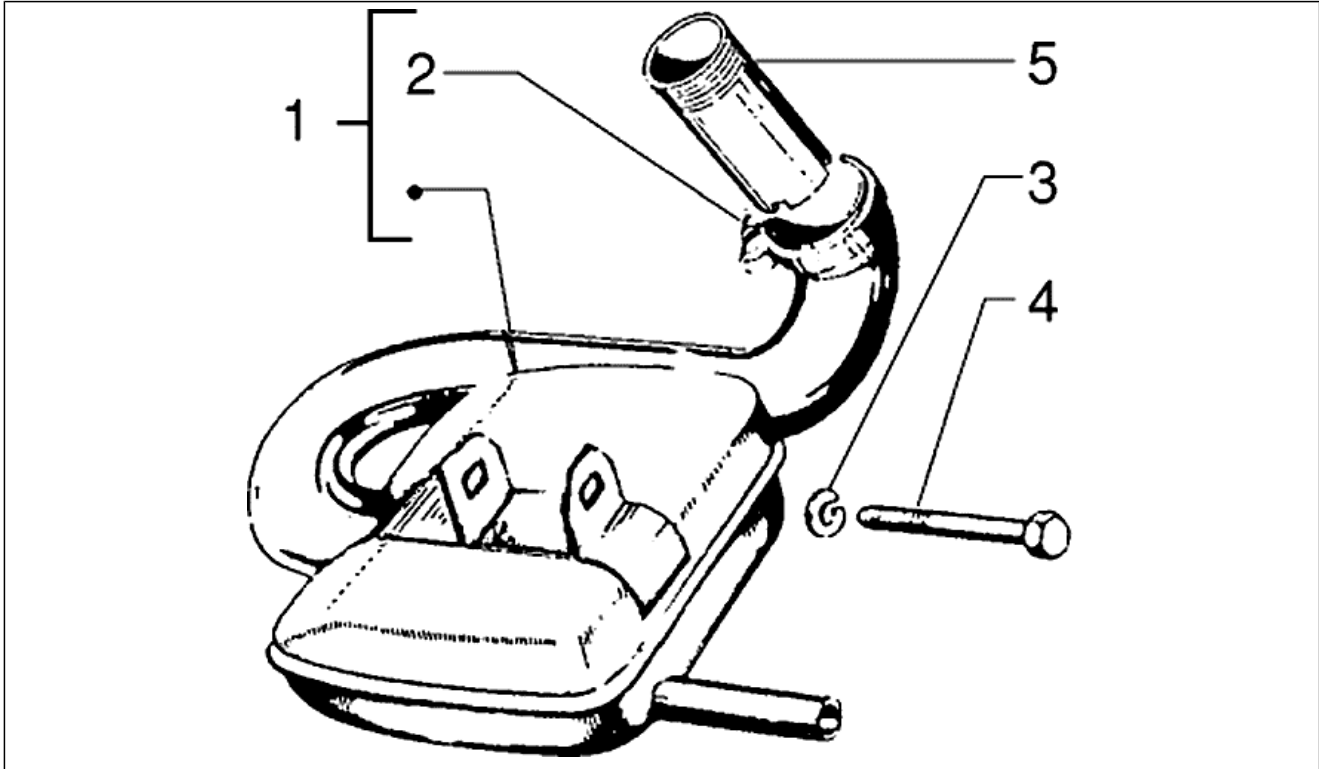

Gruppo	Motore
Codice	T26
Descrizione	Marmitta
Revisione	1

Pos.	Codice	Descrizione	Q.ta	Varianti
1	419167	Marmitta	1	
1	828445	Marmitta	1	
1	840186	Marmitta catalizzata	1	
1	843529	Marmitta	1	
1	8435295	Marmitta	1	
2	130291	Fascetta	1	
3	016410	Rondella 17,6x11x2,5	1	
4	014691	Bullone	1	
5	130143	Ghiera	1