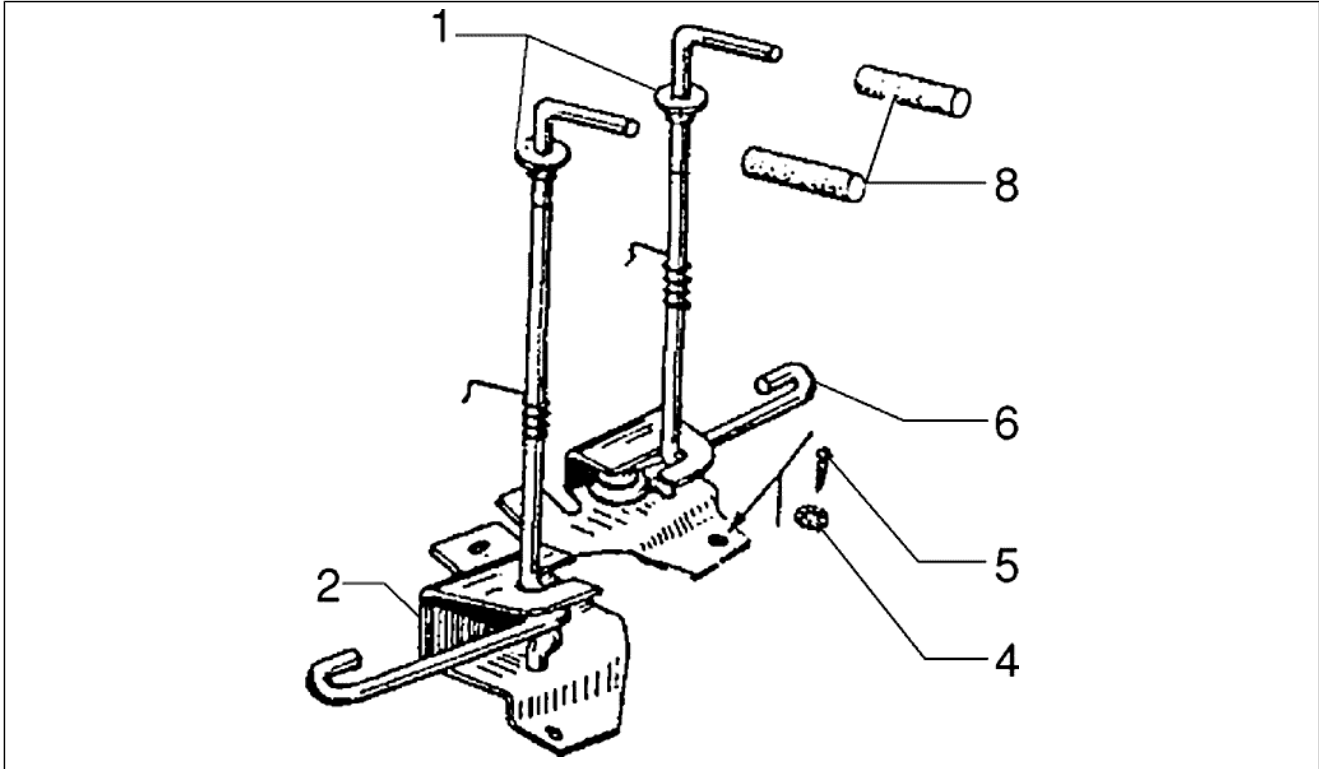

Gruppo	Telaio
Codice	T35
Descrizione	Chiusura cofani
Revisione	1

Pos.	Codice	Descrizione	Q.ta	Varianti
1	178209	Boccola	1	
2	244093	Piastra	1	
4	012532	Rondella 5,3x10x0	4	
5	008265	Vite	4	
6	227229	Piastra	1	
8	178689	Guaina	1