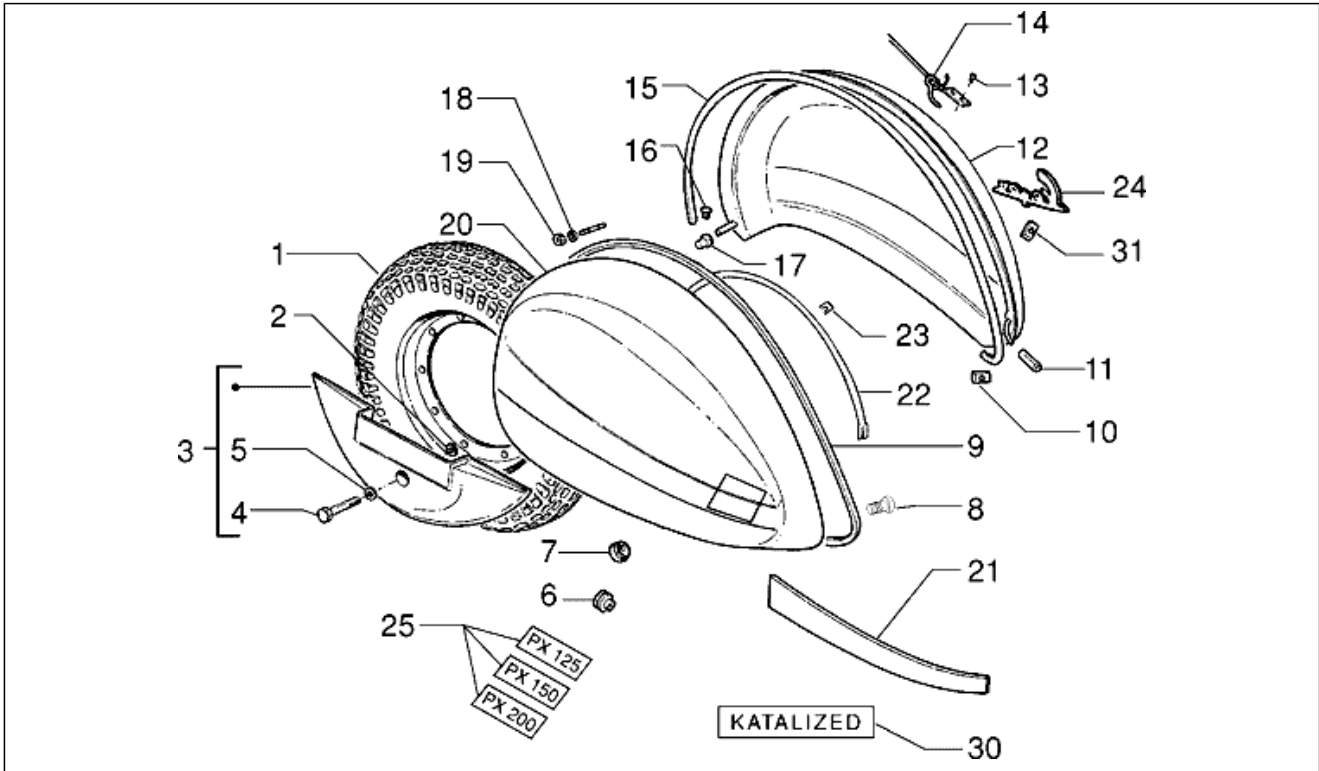

Gruppo	Telaio
Codice	T34
Descrizione	Cofani-ruota
Revisione	1

Pos.	Codice	Descrizione	Q.ta	Varianti
28	0030535	Rondella	8	
29	246598	Protezione	1	
30	575736	Targhetta "kat"	1	
31	008108	Piastrina elastica	1