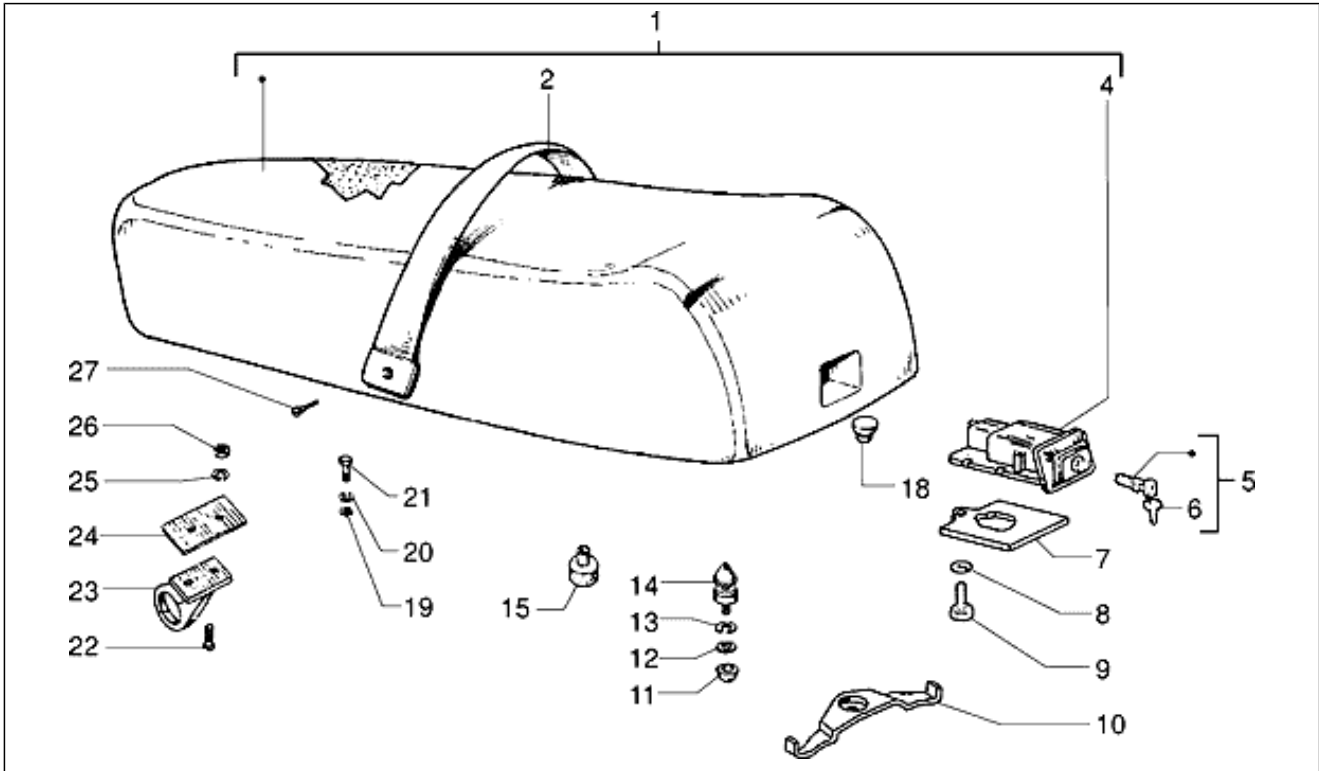

Gruppo	Telaio
Codice	T29
Descrizione	Sella
Revisione	1

Pos.	Codice	Descrizione	Q.ta	Varianti
24	057371	Piastra	1	
25	016405	Rondella elastica 8,5x5,1x1,5	2	
26	020105	Dado	2	
27	219417	Vite	2