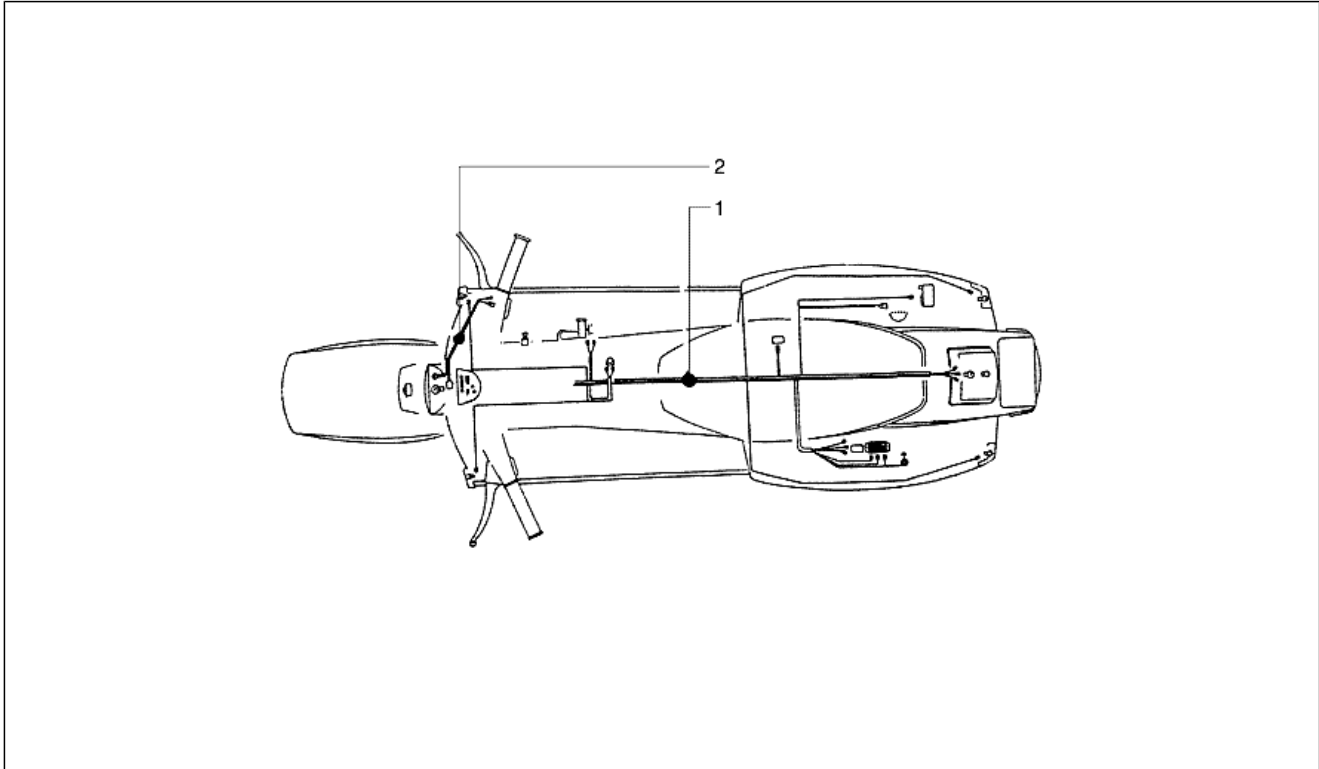

Gruppo	Impianto elettrico
Codice	T59
Descrizione	Connessioni elettriche
Revisione	1

Pos.	Codice	Descrizione	Q.ta	Varianti
1	580347	Gruppo cavetti telaio	1	
2	217893	Gr. cavetti	1	
2	582964	Gr. cavetti cruscotto	1