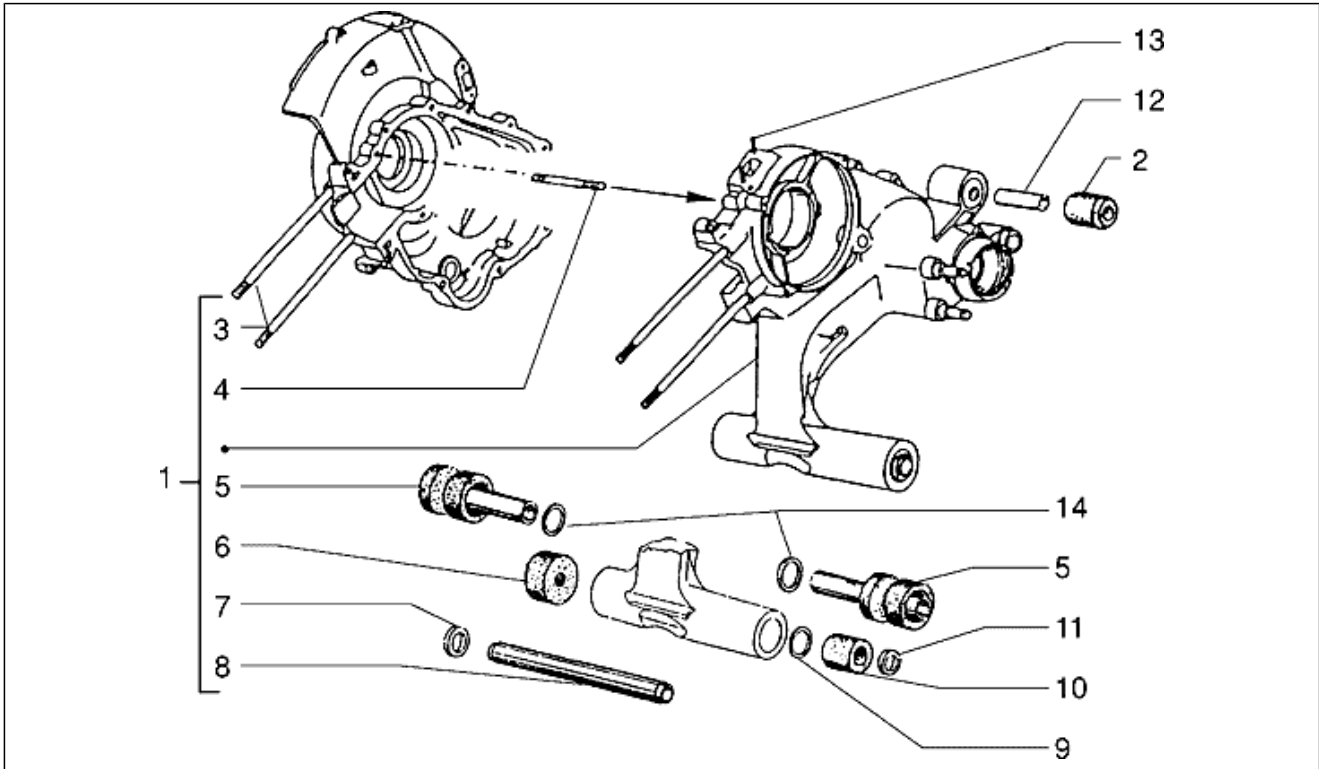

Gruppo	Motore
Codice	T2
Descrizione	Carter
Revisione	1

Pos.	Codice	Descrizione	Q.ta	Varianti
1	4335205	Carter completo	1	
1	8410835	Carter completo	1	
2	157103	Tampone	1	
3	150656	Prigioniero	4	
4	239153	Prigioniero	4	
6	059589	Anello	1	
7	047945	Anello	1	
8	047944	Tubo	1	
9	059590	Anello	1	
10	059588	Anello	1	
11	048988	Anello	1	
12	223604	Distanziale	1