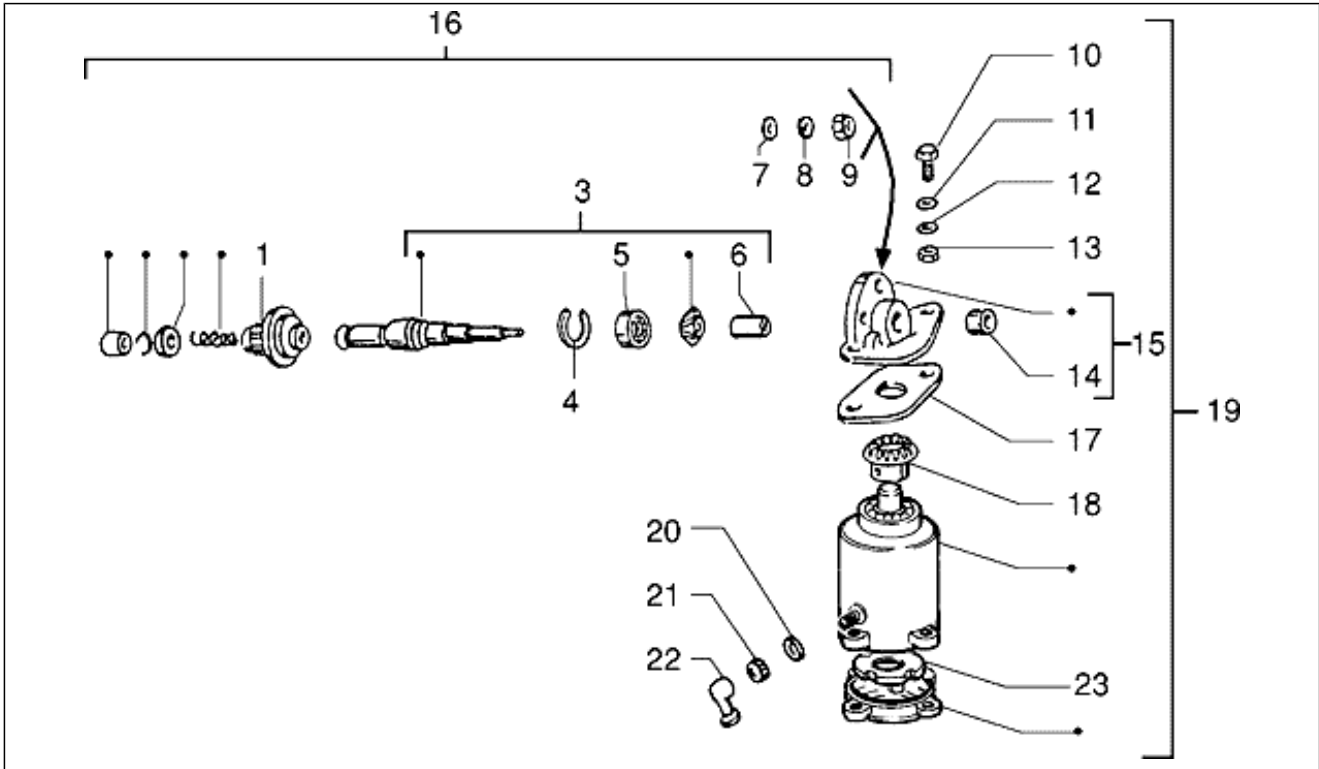

Gruppo	Motore
Codice	T22
Descrizione	Motorino d'avviamento
Revisione	1

Pos.	Codice	Descrizione	Q.ta	Varianti
1	179521	Pignone	1	
1	248293	Pignone	1	
3	249336	Alberino	1	
4	006628	Anello elastico	1	
5	179514	Cuscinetto	1	
6	225170	Boccolo	1	
7	003058	Rosetta piana 15x8,4x1,5	3	
8	016408	Rosetta elastica 13,75x8,15x4,5	3	
9	020108	Dado M8x6,5	3	
10	248347	Vite	1	
11	003056	Rondella piana 6,4x12x1	2	
12	016406	Rondella elastica 6,4x11,8x1	2	
13	020106	Dado M6	2	
14	179510	Astuccio	1	
15	249334	Scatola	1	
16	248461	Motorino avv.	1	
17	225171	Distanziale	1	
18	179521	Pignone	1	
19	249235	Motorino avv.	1	
20	020105	Dado	1	
21	016405	Rondella elastica 8,5x5,1x1,5	1	
22	217421	Cappuccio	1	
23	225564	Spazzole	1