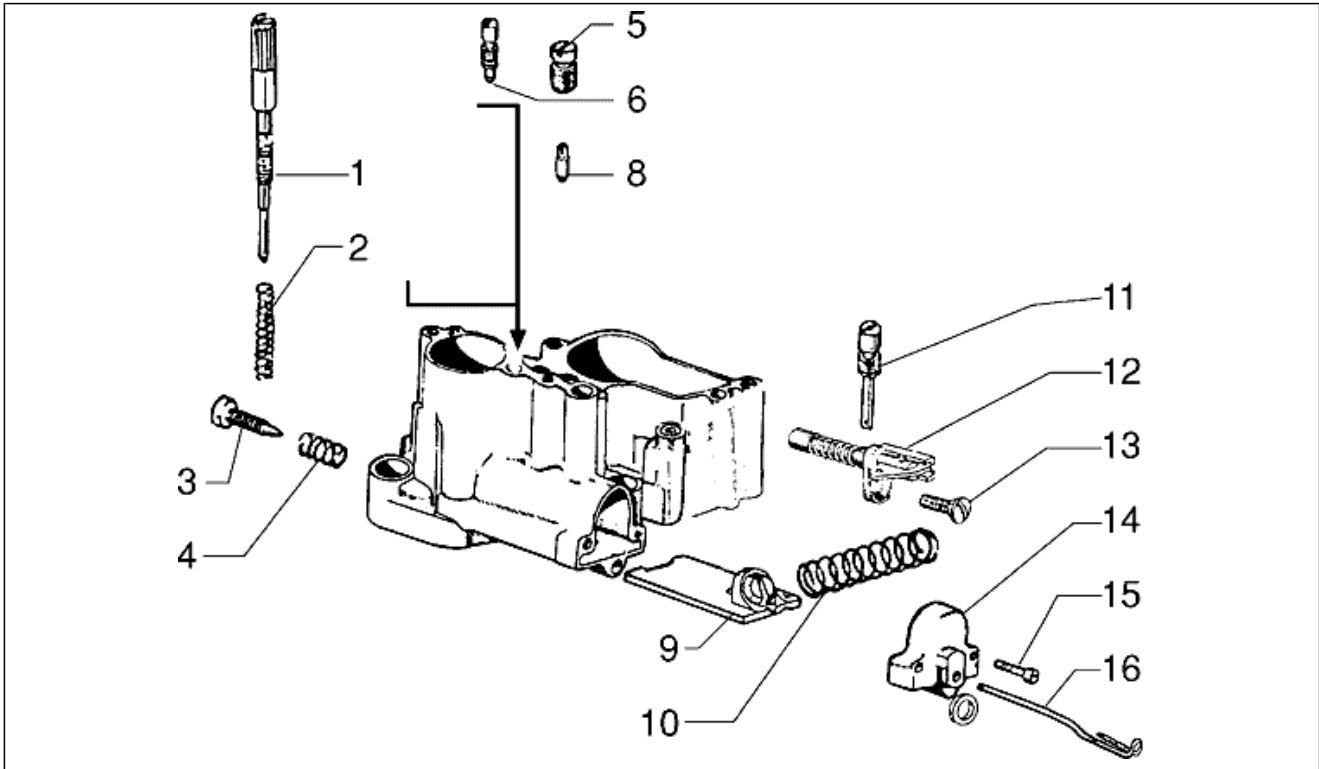

Gruppo	Motore
Codice	T21
Descrizione	Componenti del carburatore
Revisione	1

Pos.	Codice	Descrizione	Q.ta	Varianti
1	085299	Vite	1	
2	026018	Molla	1	
3	239087	Vite	1	
3	239089	Vite	1	
4	085285	Molla	1	
5	150049	Calibratore	1	
6	183116	Getto minimo	1	
6	241558	Getto minimo	1	
8	089145	Getto massimo	1	
9	150046	Valvola gas	1	
10	085304	Molla	1	
11	092712	Getto starter	1	
12	241089	Dispositivo starter	1	
13	002604	Vite	1	
14	150044	Coperchio	1	
15	085418	Vite	2	
16	113010	Tirante	1