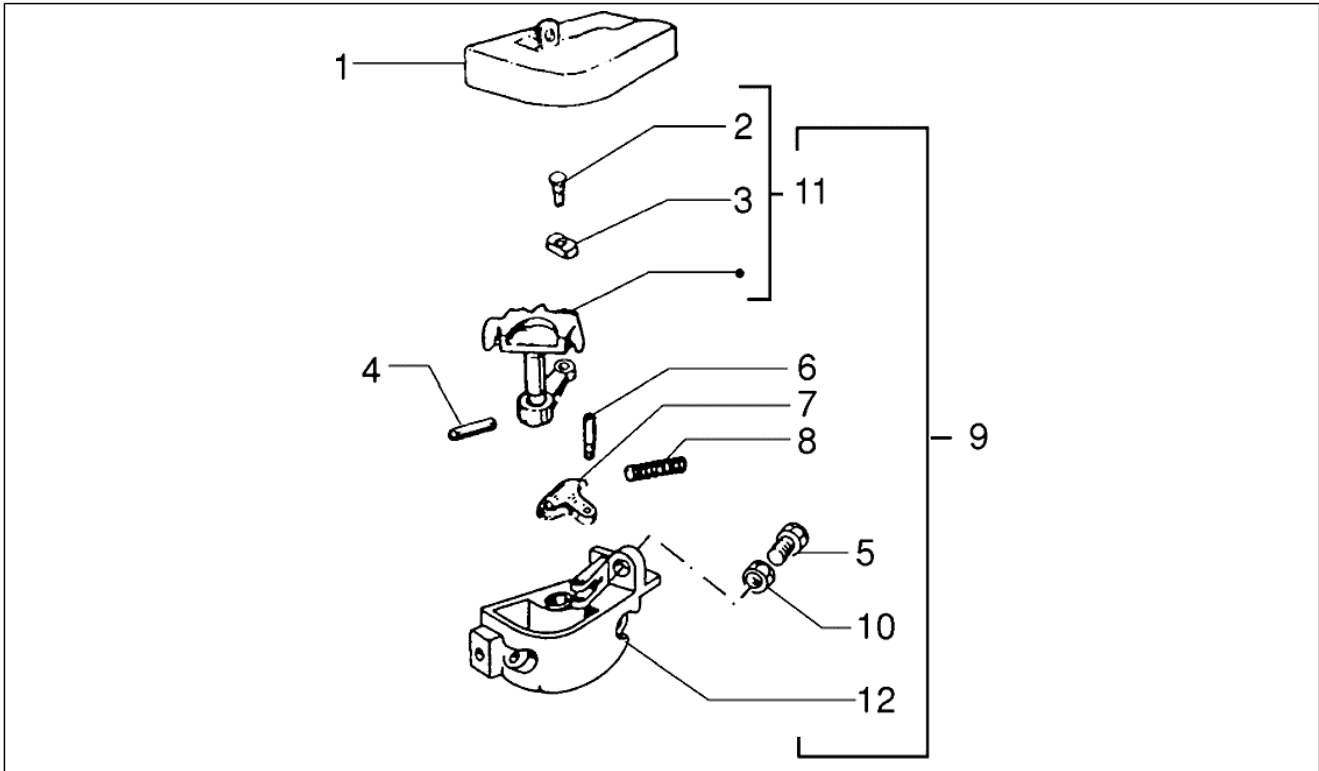

Gruppo	Motore
Codice	T11
Descrizione	Selettore cambio
Revisione	1

Pos.	Codice	Descrizione	Q.ta	Varianti
1	138865	Coperchio	1	
2	046612	Perno	1	
3	0466135	Pattino	1	
4	013010	Spina	1	
5	090527	Vite	2	
6	059407	Perno	1	
7	2854526	Staffa	1	
8	059410	Molla	1	
9	1965856	Supporto	1	
10	020105	Dado	2	
11	1965846	Settore	1	
12	2854753	Supporto	1