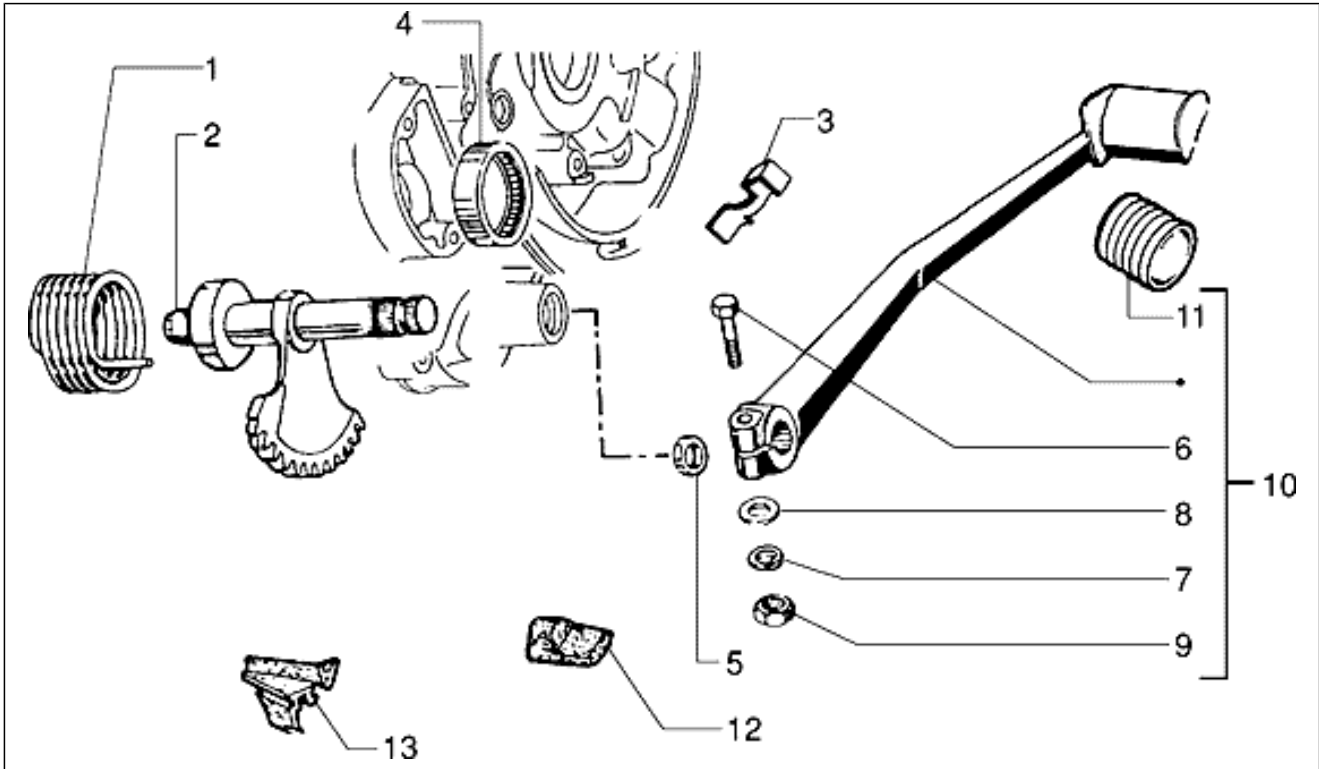

Gruppo	Motore
Codice	T9
Descrizione	Leva avviamento
Revisione	1

Pos.	Codice	Descrizione	Q.ta	Varianti
1	047218	Molla	1	
2	148570	Settore	1	
3	0823854	Piastrina	1	
4	106956	Astuccio	1	
5	006721	Guarnizione	1	
6	015861	Vite	1	
7	016408	Rosetta elastica 13,75x8,15x4,5	1	
8	003038	Rondella piana 8,4x18x2	1	
9	020008	Dado M8	1	
10	1743125	Leva messa in moto	1	
11	241004	Protezione leva avviamento	1	
12	178338	Tampone	2	
13	146129	Aletta	1