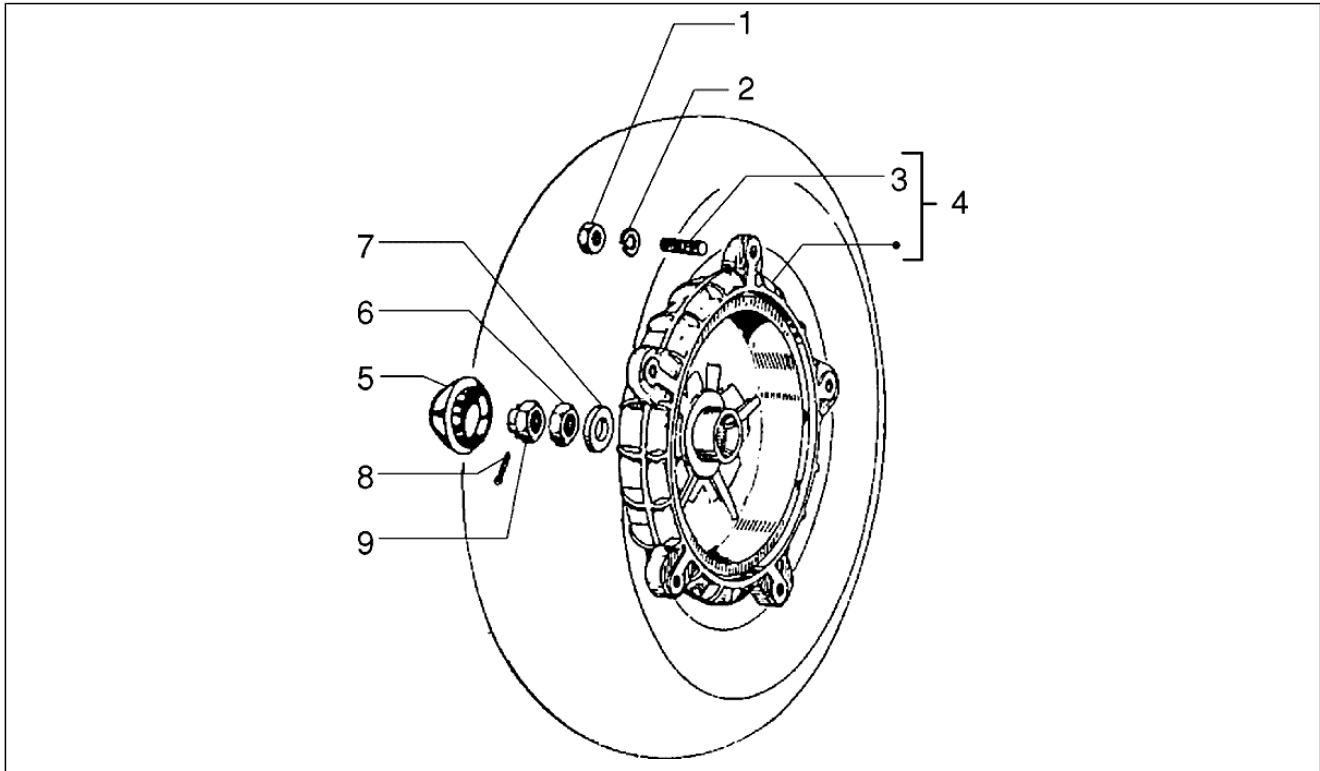

Gruppo	Motore
Codice	T23
Descrizione	Tamburo freno posteriore
Revisione	1

Pos.	Codice	Descrizione	Q.ta	Varianti
1	020108	Dado M8x6,5	5	
2	016408	Rosetta elastica 13,75x8,15x4,5	5	
3	229796	Prigioniero	1	
4	2427724	Tamburo freno posteriore	1	
5	415519	Tappo	1	
6	563728	Dado M16x13	1	
7	159347	Anello	1	
8	012789	Copiglia	1	
9	194423	Cappello ferra dado	1