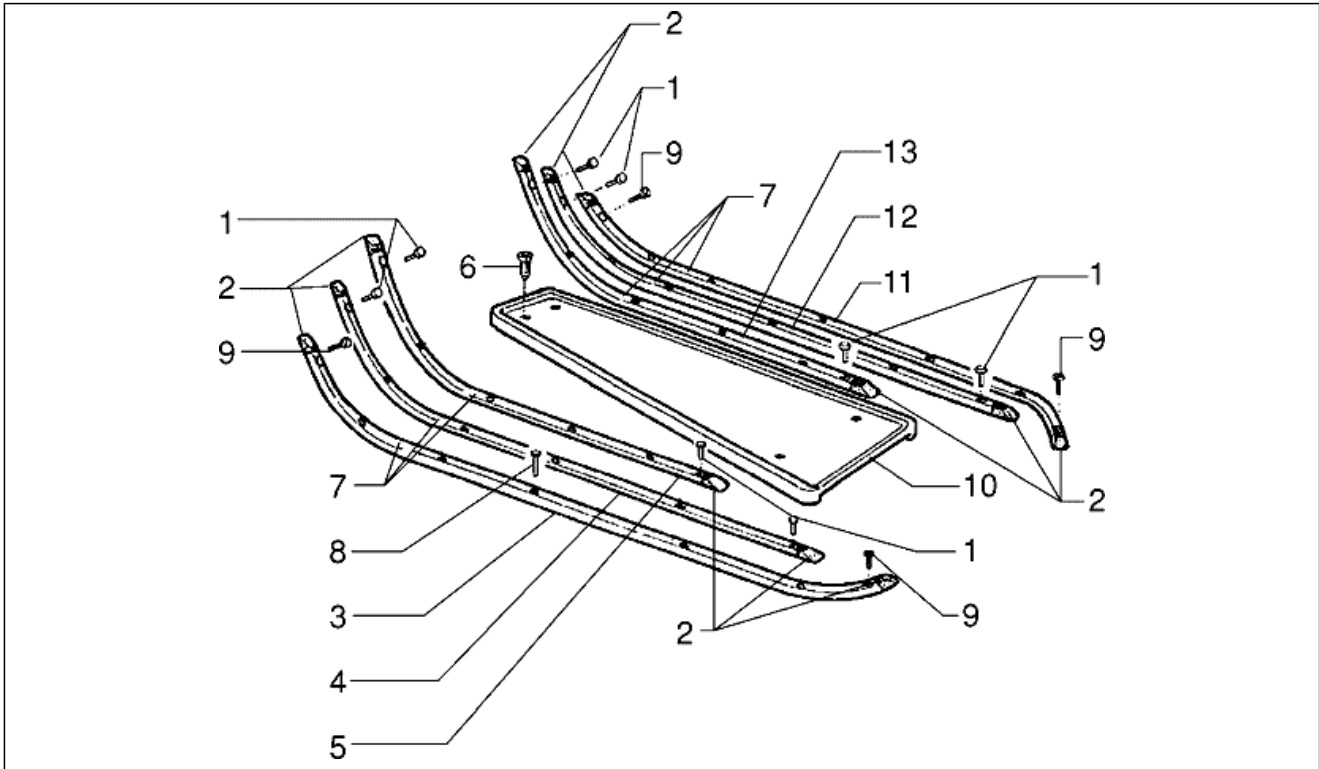

Gruppo	Telaio
Codice	T42
Descrizione	Pedana
Revisione	1

Pos.	Codice	Descrizione	Q.ta	Varianti
1	182144	Rivetto	8	
2	182174	Terminale	12	
3	179776	Striscia	1	
4	179778	Striscia	1	
5	179780	Striscia	1	
6	008455	Vite	4	
7	154778	Profilato	1	
8	258826	Rivetto	26	
9	182302	Rivetto	4	
10	219109	Tappetino centrale in gomma	1	
10	5770200090	Pedana	1	
11	179775	Striscia	1	
12	179777	Striscia	1	
13	179779	Striscia	1