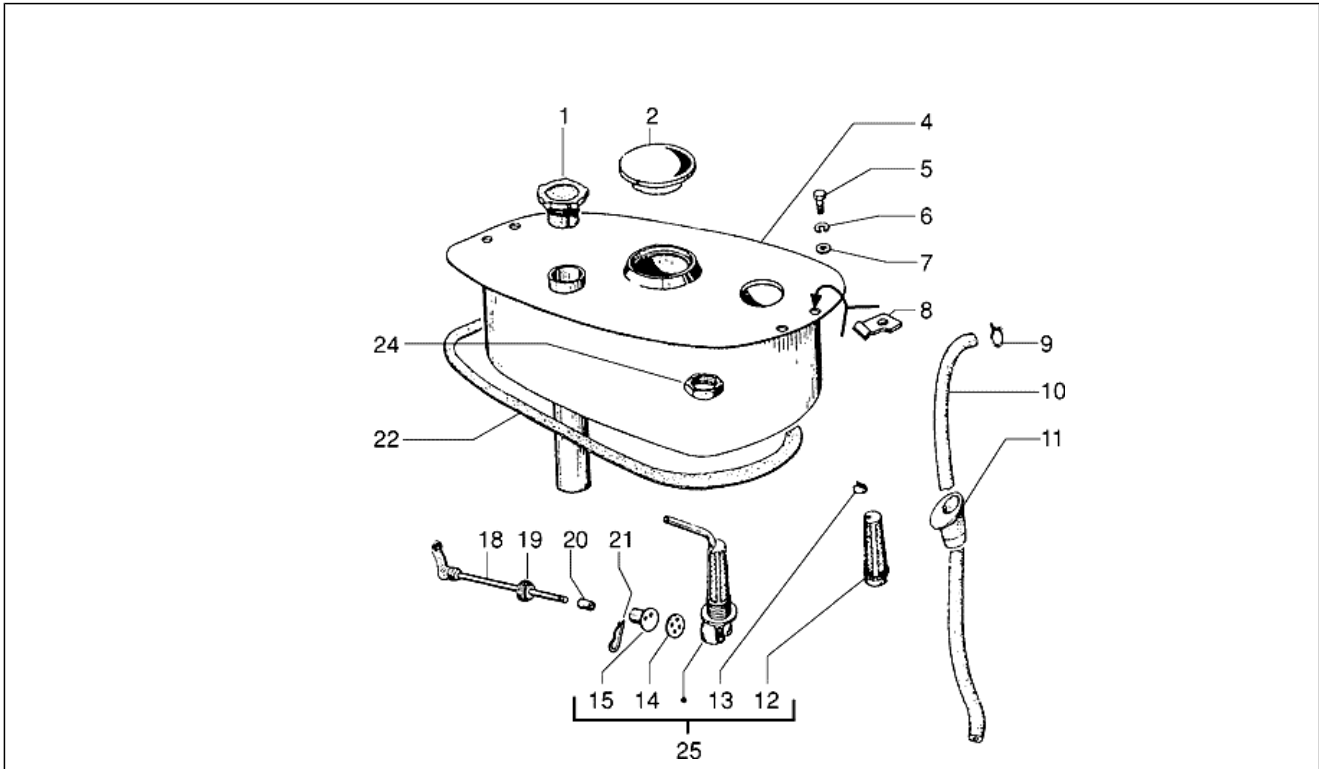

Gruppo	Telaio
Codice	T30
Descrizione	Serbatoio carburante
Revisione	1

Pos.	Codice	Descrizione	Q.ta	Varianti
1	102585	Tappo serbat.	1	
2	575825	Tappo serbatoio	1	
4	2283725	Serbatoio	1	
5	031119	Vite TE M8x22	2	
6	016408	Rosetta elastica 13,75x8,15x4,5	2	
7	003058	Rosetta piana 15x8,4x1,5	2	
8	230365	Piastrina	1	
9	CM002910	Fascetta	2	
10	146504	Tubo	1	
10	CM004001	Tubo carburante	1	
11	084262	Passacavo per tubo benzina	1	
12	138934	Filtro	1	
13	175330	Fascetta	1	
14	414779	Guarnizione	1	
15	046168	Coperchietto	1	
18	217871	Asta	1	
19	194631	Guarnizione	1	
20	083139	Tubetto	1	
21	015467	Molletta	1	
22	159804	Guarnizione	1	
24	138935	Dado	1	
25	217872	Rubinetto	1