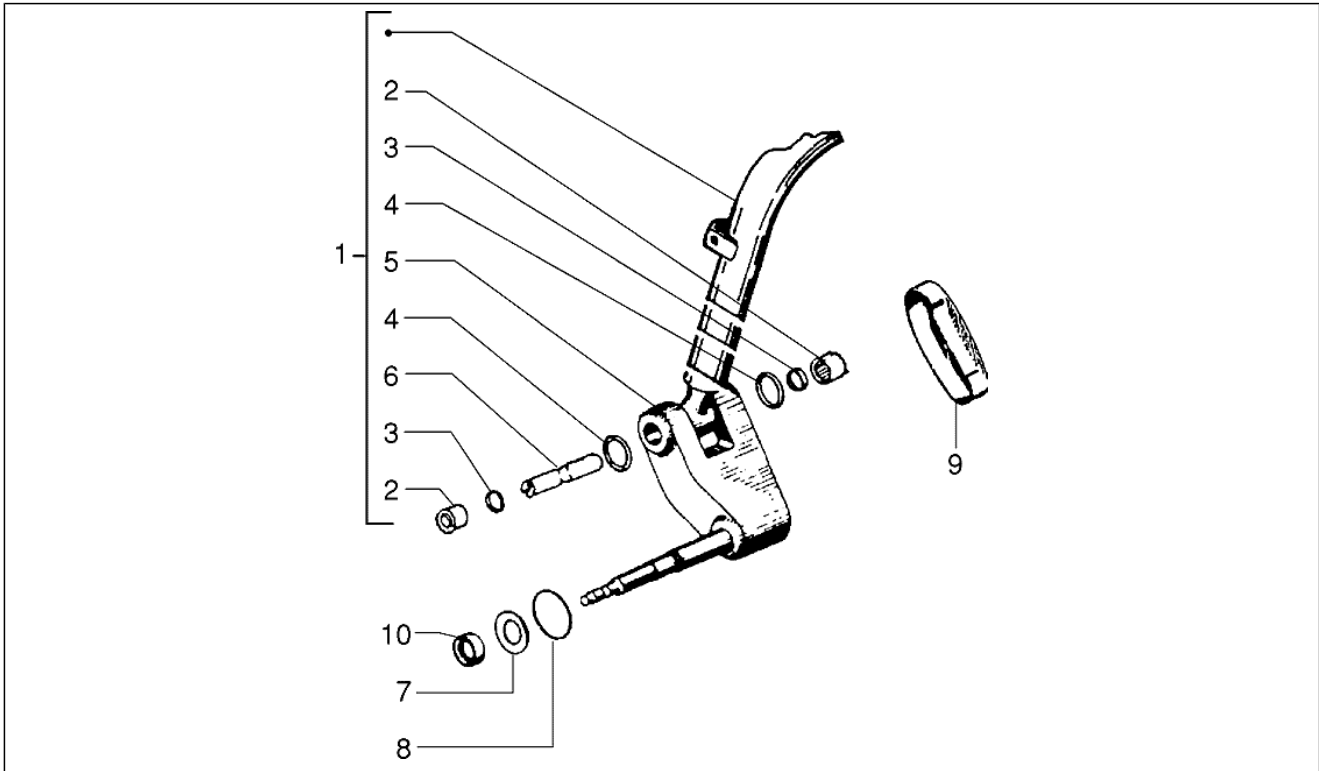

Gruppo	Sospensioni-Ruote
Codice	T38
Descrizione	Sterzo
Revisione	1

Pos.	Codice	Descrizione	Q.ta	Varianti
1	5640715	Tubo sterzo	1	
2	198513	Astuccio	1	
3	119219	Anello di tenuta	1	
4	006731	Guarnizione	1	
5	1780515	Braccio sospensione	1	
6	177451	Spinotto	1	
7	177445	Rondella	1	
8	177408	Anello OR	1	
9	564222	Coperchietto	1	
10	177521	Anello	1