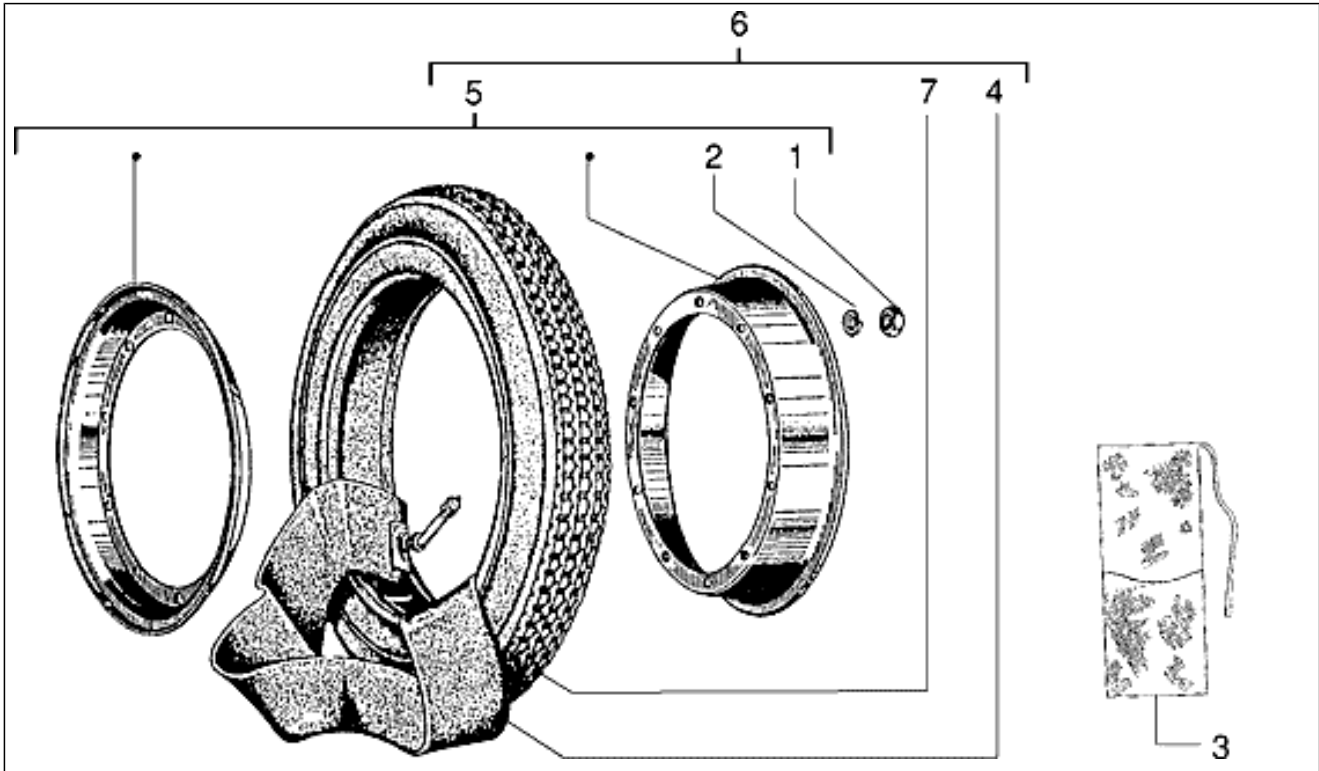

Gruppo	Sospensioni-Ruote
Codice	T52
Descrizione	Ruota
Revisione	1

Pos.	Codice	Descrizione	Q.ta	Varianti
1	020108	Dado M8x6,5	10	
2	016408	Rosetta elastica 13,75x8,15x4,5	10	
3	561867	Borsa attrezzi	1	
4	240241	Camera d'aria	1	
4	580938	Pomello	2	
5	084631	Cerchione	2	
6	597452	Ruota completa	2	
7	597453	Pneumatico 3,5x10" Michelin	2