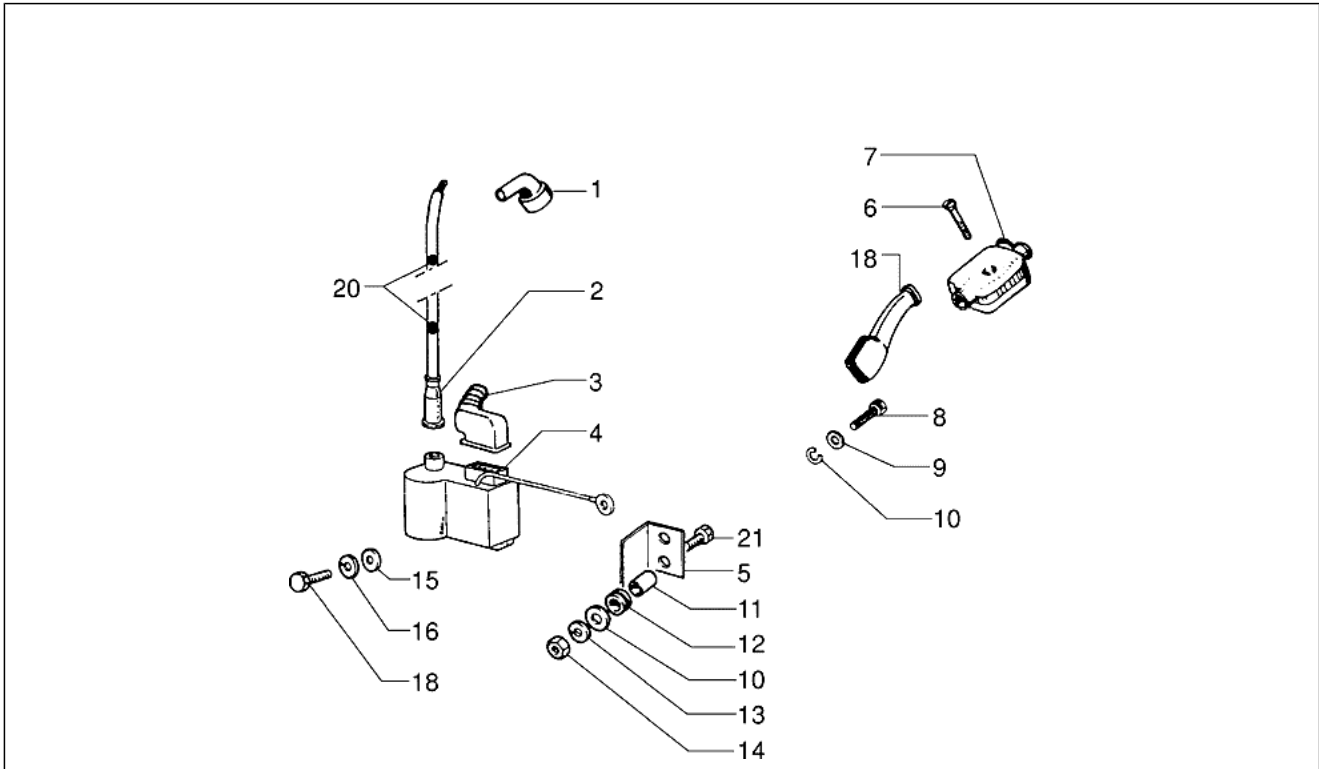

Gruppo	Motore
Codice	T16
Descrizione	Dispositivo accensione elettronica
Revisione	1

Pos.	Codice	Descrizione	Q.ta	Varianti
1	244395	Cappuccio candela	1	
2	231571	Cappuccio isolante	1	
3	255256	Cappuccio	1	
4	2441285	Dispositivo accensione elettronica	1	
5	179504	Staffa	1	
6	015881	Vite	1	
7	179895	Basetta	1	
8	015597	Vite TBIC	2	
9	003055	Rondella piana 5,4x10x0,8	2	
10	006018	Rondella	4	
11	141589	Boccolino	2	
12	141590	Tampone	2	
13	016405	Rondella elastica 8,5x5,1x1,5	2	
14	020005	Dado	2	
15	006125	Rondella piana	2	
16	016406	Rondella elastica 6,4x11,8x1	2	
17	015558	Vite m16x16	2	
18	290715	Cuffia	1	
20	080341	Cavo base A.T.	1	
21	015901	Vite m5x22	2