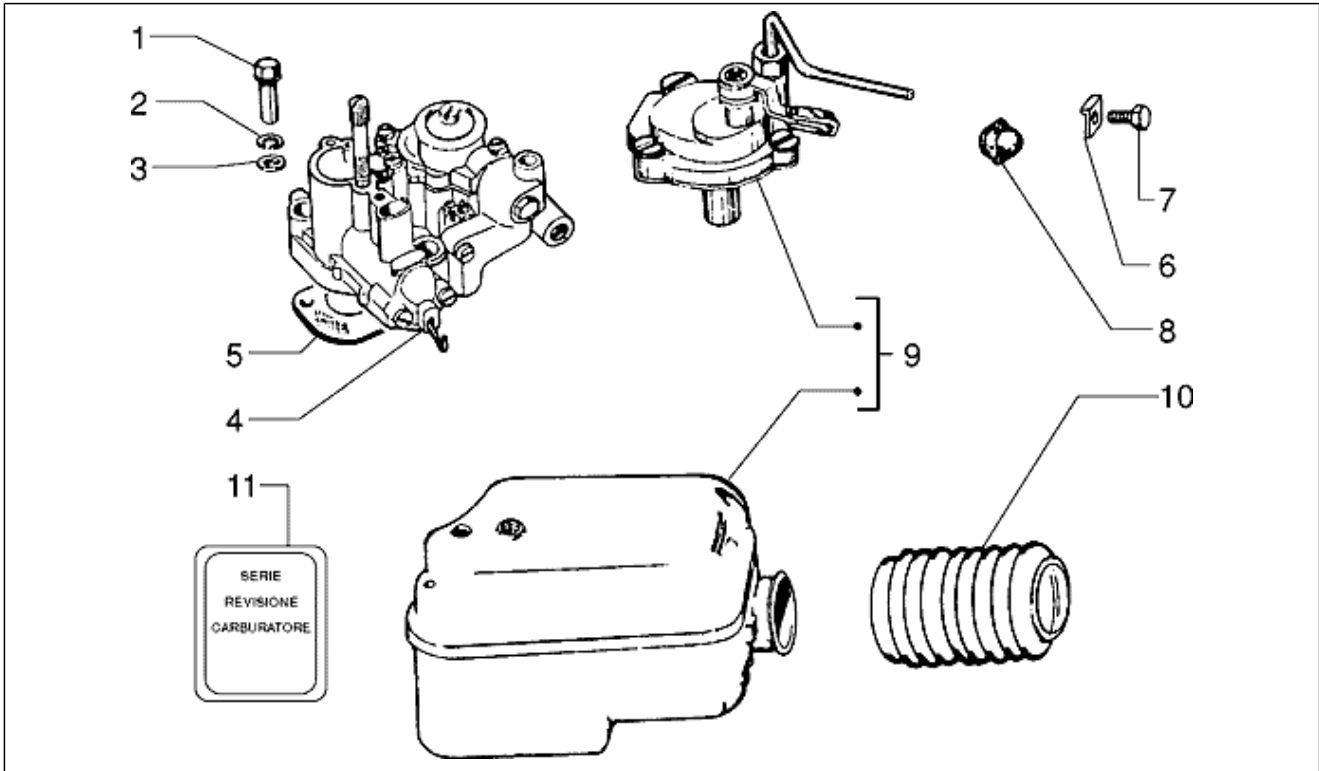

Gruppo	Motore
Codice	T18
Descrizione	Carburatore-depuratore
Revisione	1

Pos.	Codice	Descrizione	Q.ta	Varianti
1	239265	Vite	2	
2	016409	Rondella	2	
3	013762	Rondella	2	
4	239086	Carburatore	1	
4	239180	Carburatore	1	
4	825926	Carburatore	1	
5	239367	Guarnizione	1	
6	146087	Piastrina	1	
7	146086	Vite	1	
8	113059	Passatubo	1	
9	2390405	Depuratore aria	1	
9	8401845	Depuratore aria	1	
9	843726	Depuratore aria	1	
9	8437265	Depuratore aria	1	
10	227205	Soffietto	1	
11	154792	Serie guarnizione carburatore	1	
12	843531	Coperchio depuratore	1