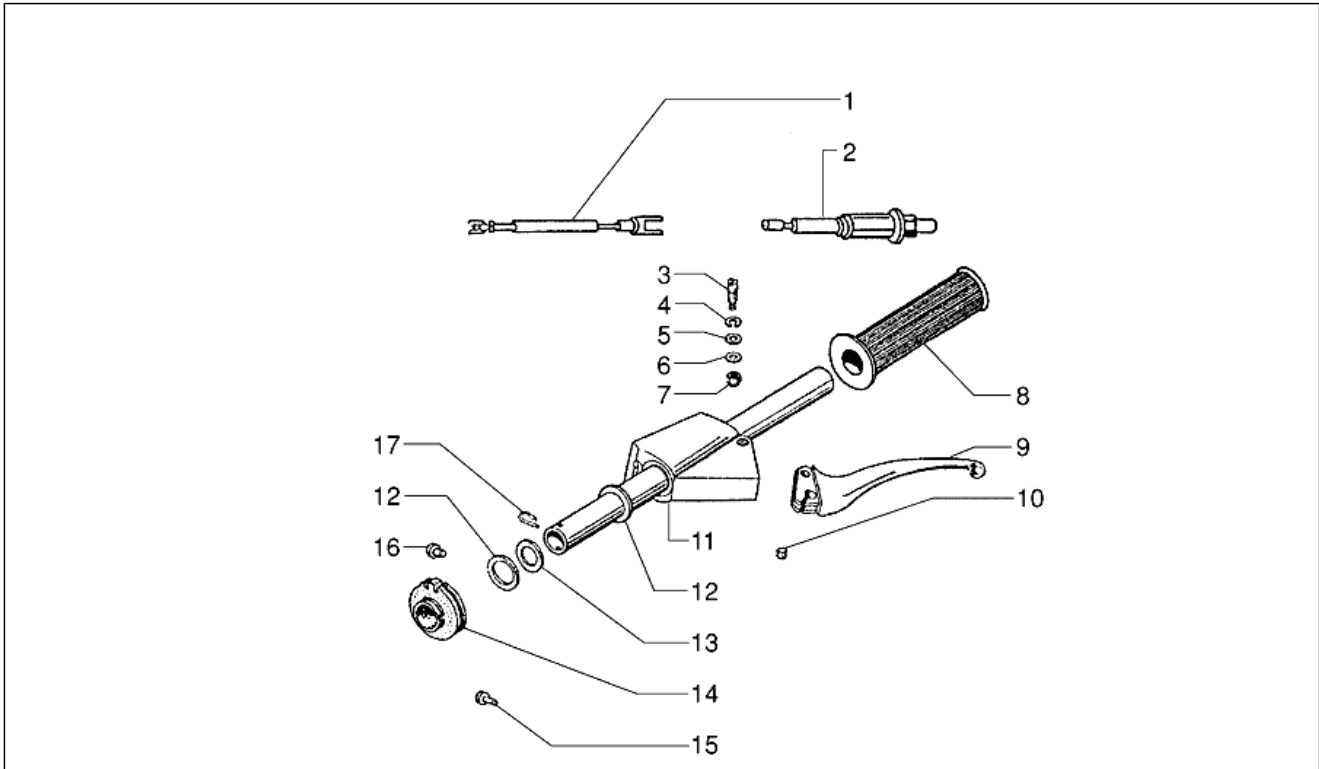

Gruppo	Manubrio
Codice	T45
Descrizione	Manopola comando cambio
Revisione	1

Pos.	Codice	Descrizione	Q.ta	Varianti
1	219343	Cavetto	1	
2	583330	Pulsante avviamento	1	
3	150235	Vite	1	
4	017492	Rondella	1	
5	097734	Rondella	1	
6	097733	Rondella piana $\varnothing 5,3 \times \varnothing 14 \times 1$	1	
7	440785	Dado	1	
8	179833	Manopola	1	
8	582324	Manopola	1	
9	2425314	Leve frizione - freno	1	
10	018699	Terminale	1	
11	2193565	Tubo comando cambio	1	
12	101474	Rondella	2	
13	101473	Anello	1	
14	139796	Puleggia	1	
15	139913	Bussola	1	
16	139912	Bussola	1	
17	137267	Coppiglia	1