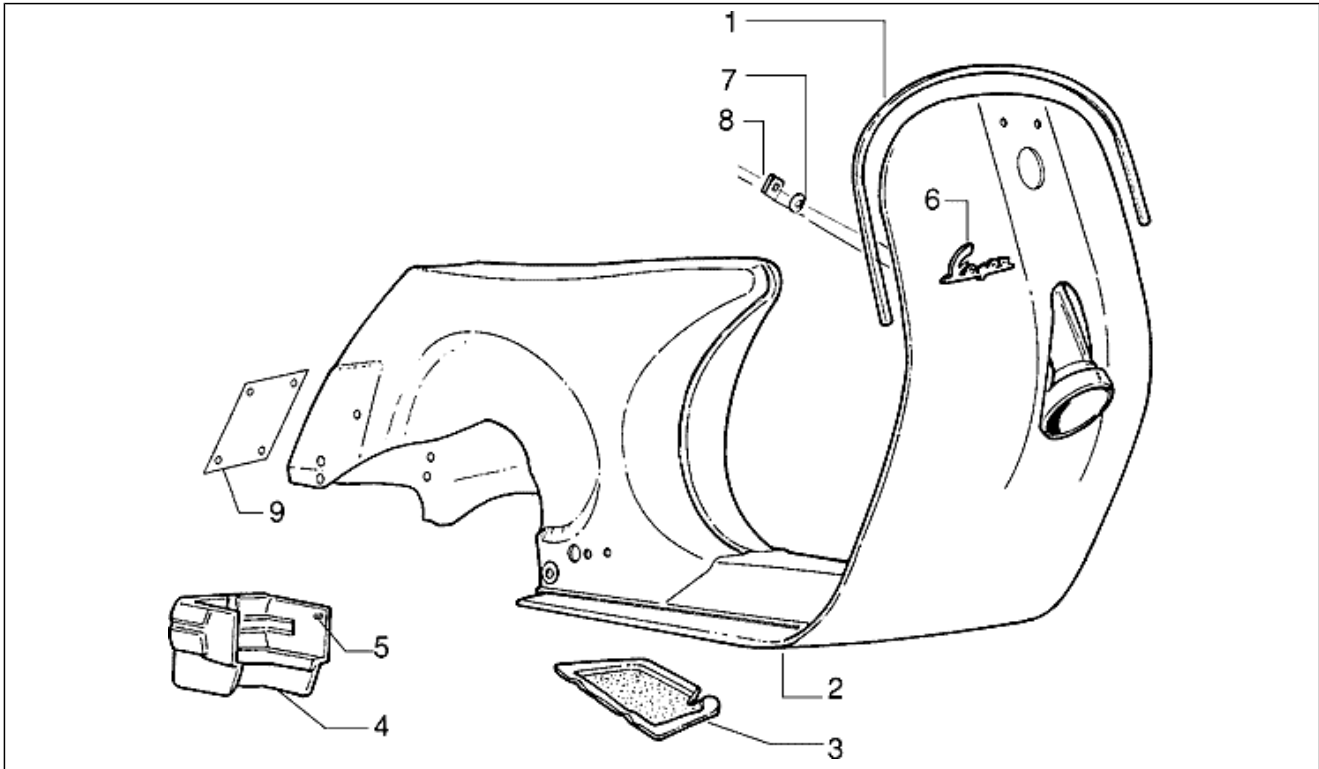

Gruppo	Telaio
Codice	T27
Descrizione	Telaio
Revisione	1

Pos.	Codice	Descrizione	Q.ta	Varianti
1	574682	Bordo	1	
2	57725201	Scocca con P.I. cataforesi	1	
3	242092	Coperchio chiusura telaio	1	
4	219110	Protezione	1	
4	5769690090	Protezione posteriore	1	
5	181475	Piastrina	2	
6	577082	Targhetta "Vespa"	1	
7	271710	Rondella	2	
8	008108	Piastrina elastica	2	
9	5815204	Prolunga portatarga	1	
9	5832094	Supporto targa	1	
9	5833524	Supporto targa	1	
10	227352	Insonorizzante	1	
11	227353	Insonorizzante	2	
13	227351	Insonorizzante	1