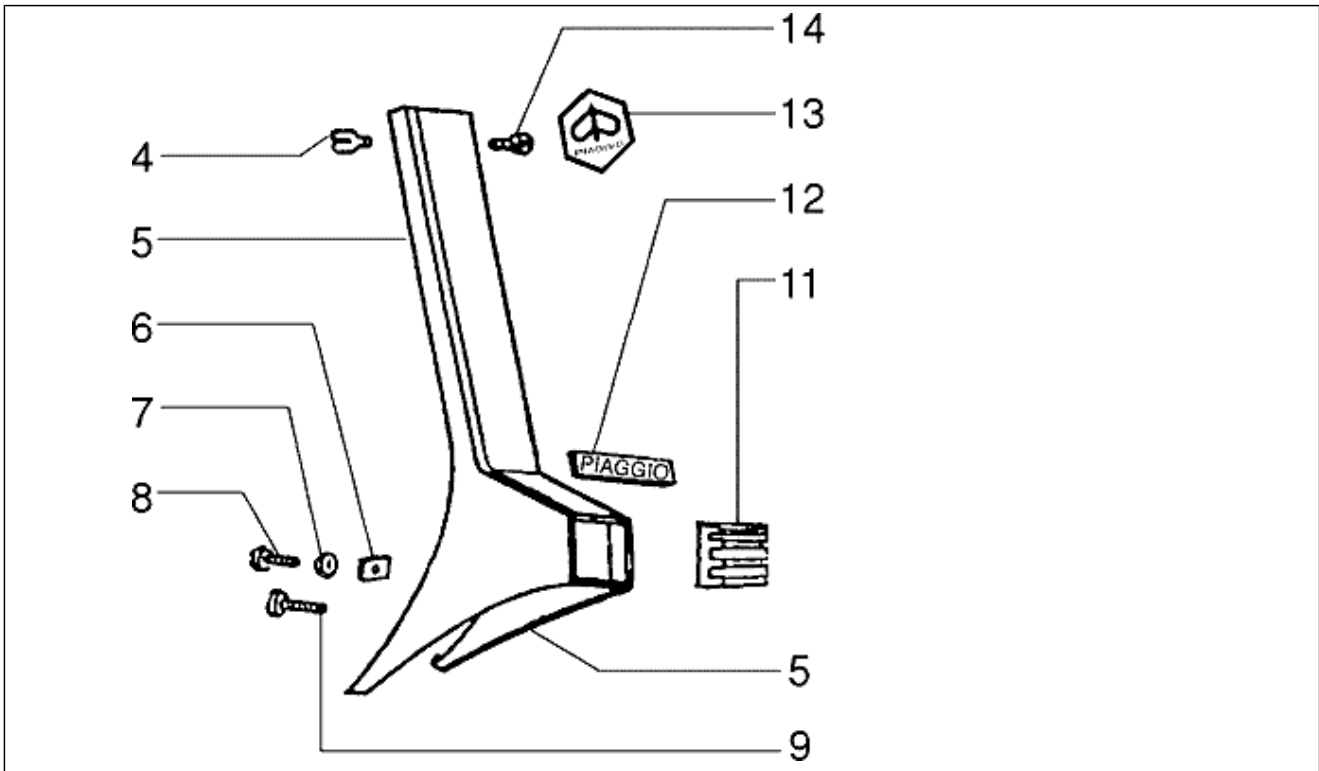

Gruppo	Telaio
Codice	T33
Descrizione	Copristerzo
Revisione	1

Pos.	Codice	Descrizione	Q.ta	Varianti
4	199190	Tassello ad espansione	1	
5	574651	Copristerzo	1	
5	5769685	Copristerzo	1	
6	183774	Piastrina	2	
7	003055	Rondella piana 5,4x10x0,8	2	
8	008455	Vite	2	
9	015727	Vite autofilettante 2,9x9,5	2	
11	564221	Griglia	1	
11	576967	Griglia	1	
12	CM000402000N	Targhetta "Piaggio"	1	
12	CM0004020036	Targhetta "Piaggio"	1	
13	576464	Scudetto "Piaggio"	1	
14	008372	Vite d3,5x13	1