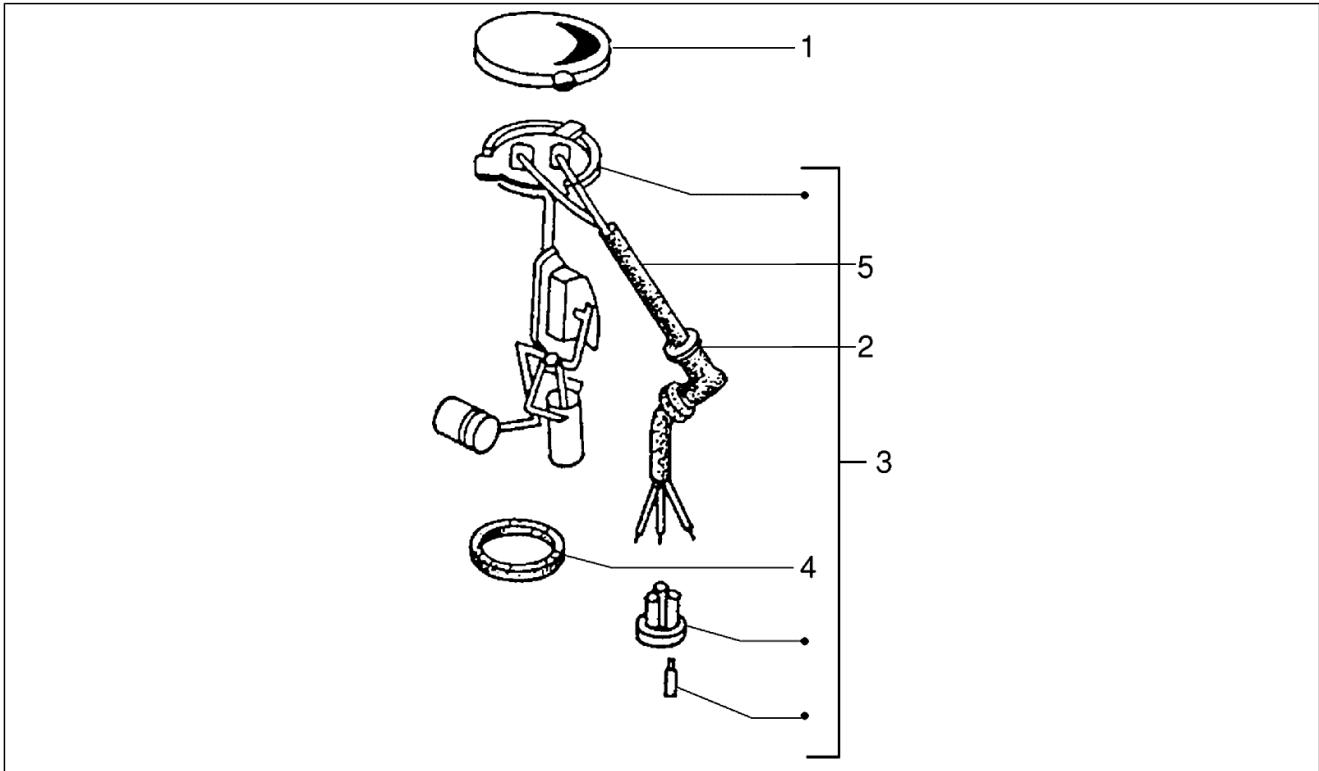

Gruppo	Telaio
Codice	T32
Descrizione	Indicatore di livello
Revisione	1

Pos.	Codice	Descrizione	Q.ta	Varianti
1	219002	Coperchio	1	
2	218152	Passacavo	1	
3	228090	Trasmittitore	1	
4	228354	Guarnizione	1	
5	228086	Gr.cavetti	1