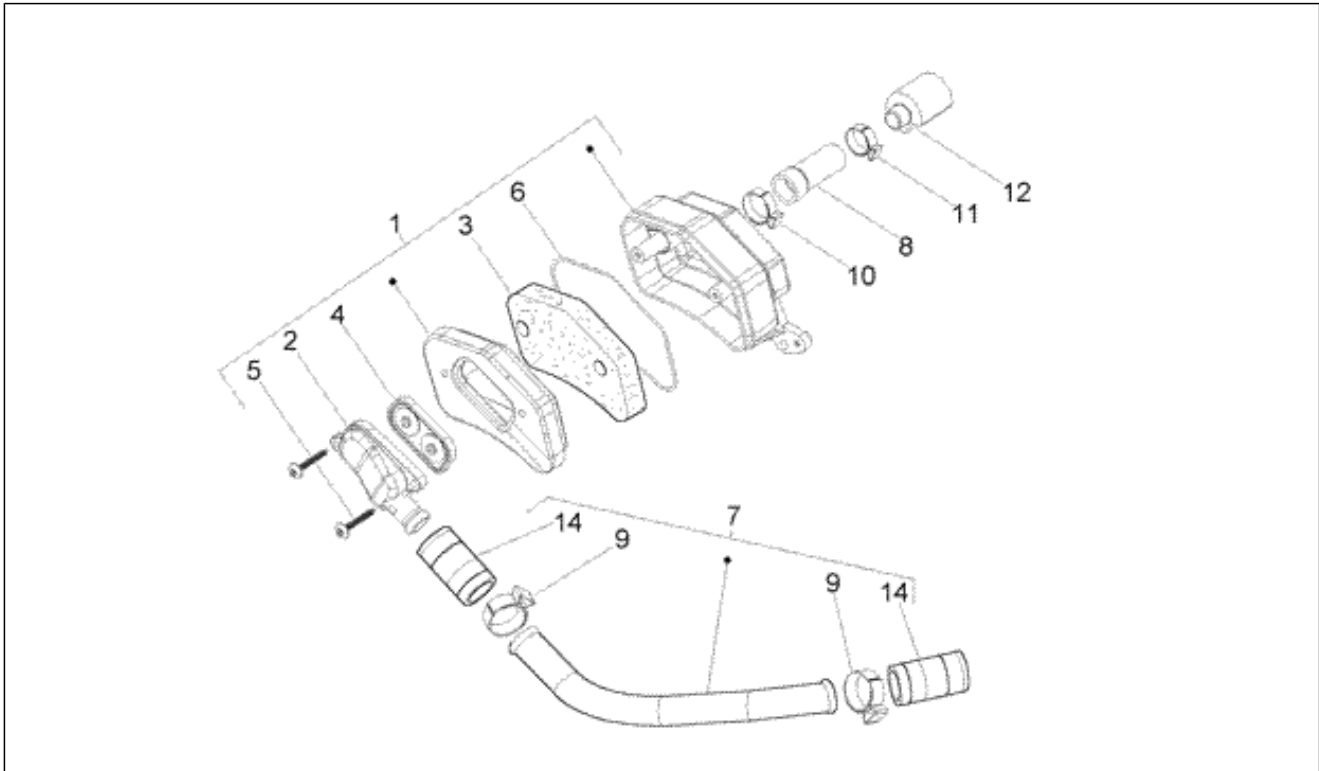

Gruppo	Telaio
Codice	T19/A
Descrizione	Scatola aria secondaria
Revisione	1

Pos.	Codice	Descrizione	Q.ta	Varianti
1	8318594	Scatola s.a.s. completa kt	1	
2	827209	Coperchio sas	1	
3	486942	Filtro sas	1	
4	832356	Supporto lamelle	1	
5	478533	Vite autof.	2	
6	486943	Guarnizione	1	
7	844165	Tubo	1	
8	843714	Tubo	1	
9	827444	Fascetta	2	
10	CM001905	Fascetta stringitubo	1	
11	CM001904	Fascetta stringitubo	1	
12	832620	Tappo filtro	1	
14	827443	Manicotto	2