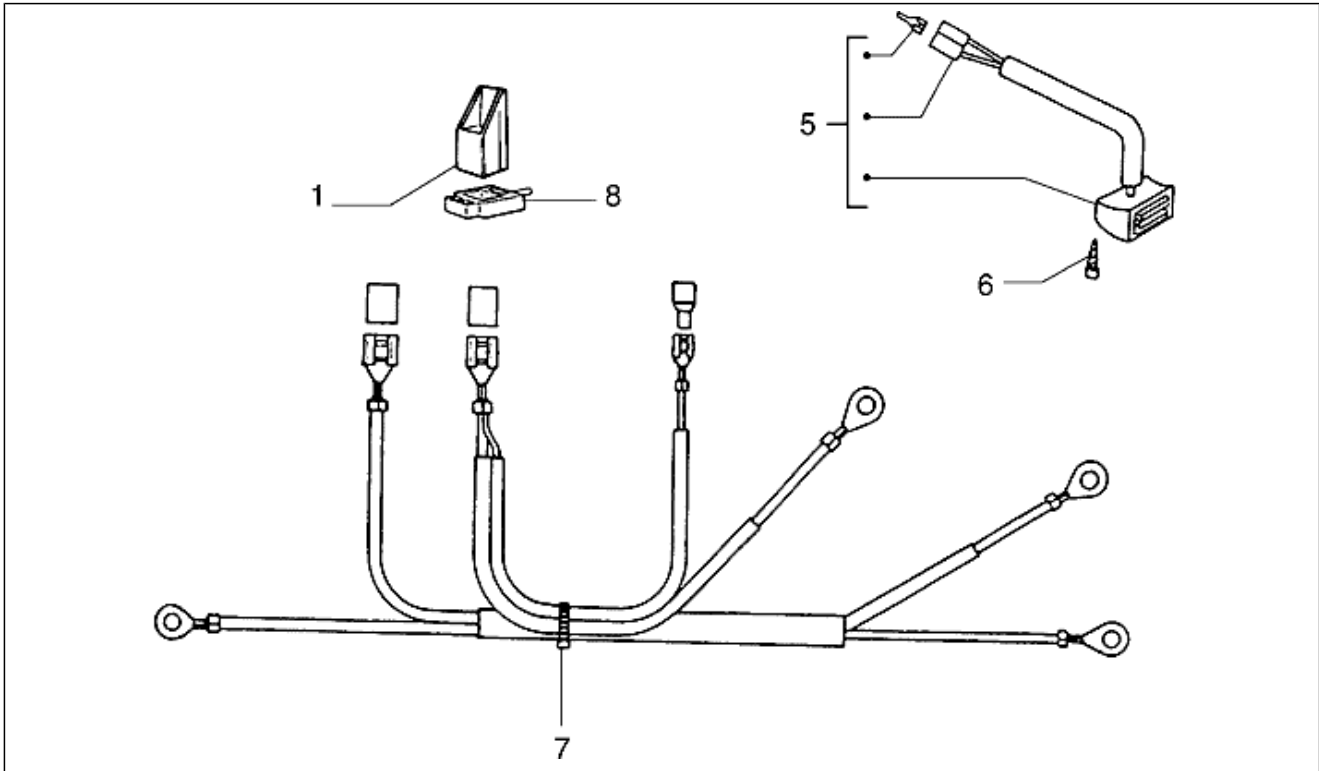

Gruppo	Impianto elettrico
Codice	T60
Descrizione	Dispositivi elettrici
Revisione	1

Pos.	Codice	Descrizione	Q.ta	Varianti
1	583337	Teleruttore 80a	1	
1	584319	Teleruttore	1	
5	580937	Pulsante avv.to	1	
6	018527	Vite	2	
7	218820	Gruppo cavetti motore	1	
8	272842	Supporto elastico	1