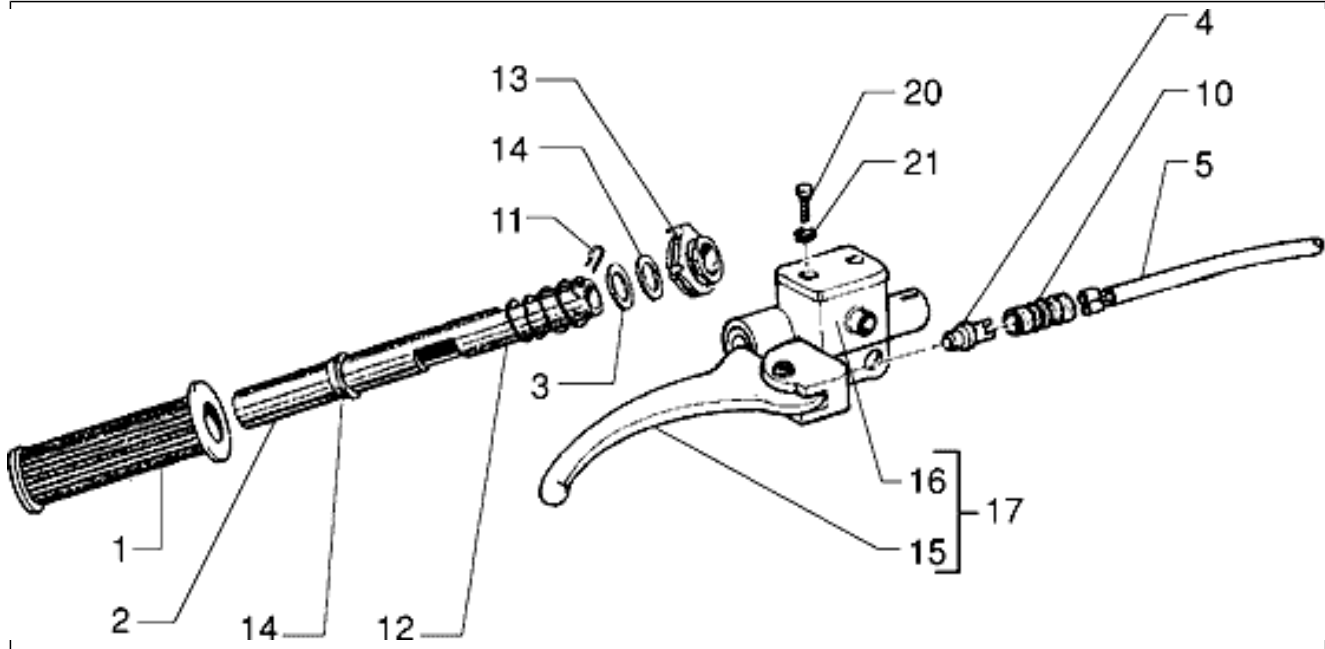

Gruppo	Manubrio
Codice	T47
Descrizione	Componenti del manubrio
Revisione	1

Pos.	Codice	Descrizione	Q.ta	Varianti
1	179833	Manopola	1	
1	582324	Manopola	1	
2	139778	Comando gas	1	
3	139890	Rondella	1	
4	580953	Pulsante stop	1	
5	580617	Gr. cavetti pulsante stop	1	
10	327145	Soffietto	1	
11	137267	Coppiglia	1	
12	175369	Molla	1	
13	139797	Puleggia com. cambio	1	
14	181762	Rondella	1	
15	494804	Leva	1	
15	646805	Leva freno (Grimeca)	1	
16	498373	Coperchio	1	
17	56219R	Pompa freno	1	
17	563788	Pompa freno	1	
20	295822	Vite TCEI M8x20	1	
21	709047	Rondella elastica	1