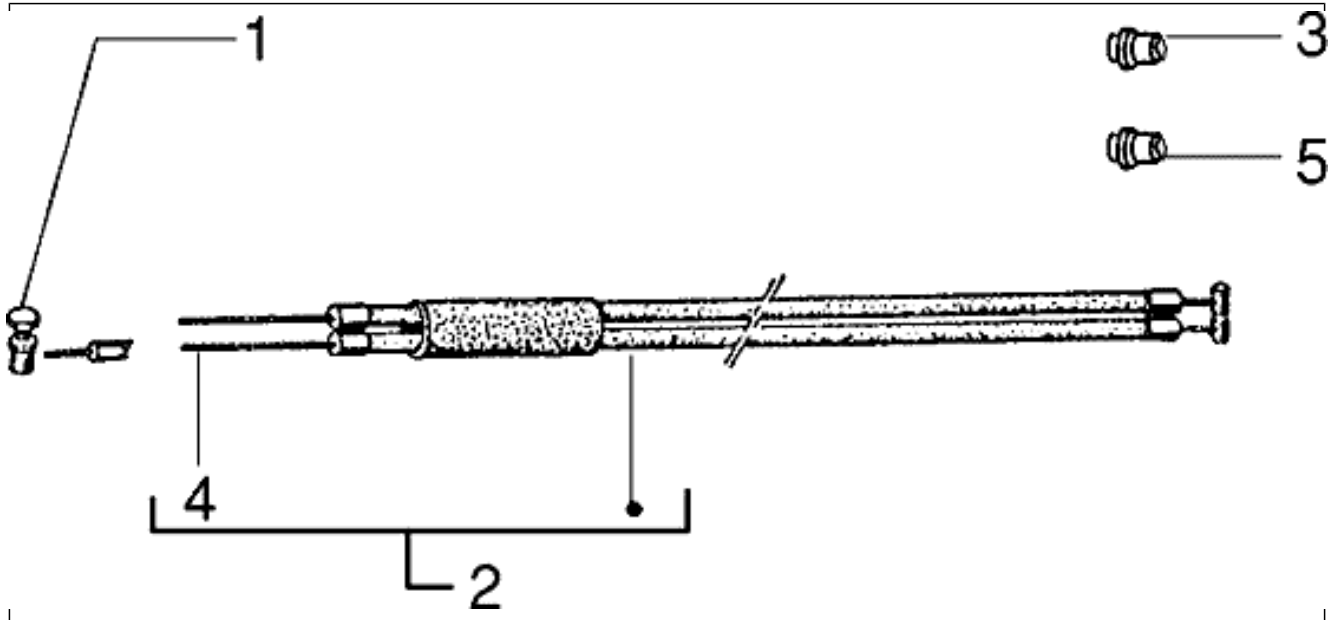

Gruppo	Trasmissioni
Codice	T49
Descrizione	Trasmissione cambio-freno ant.
Revisione	1

Pos.	Codice	Descrizione	Q.ta	Varianti
1	153198	Gruppo fiss.	1	
2	580905	Trasmissione	1	
3	139912	Bussola	1	
4	139628	Cavetto	1	
5	139913	Bussola	1