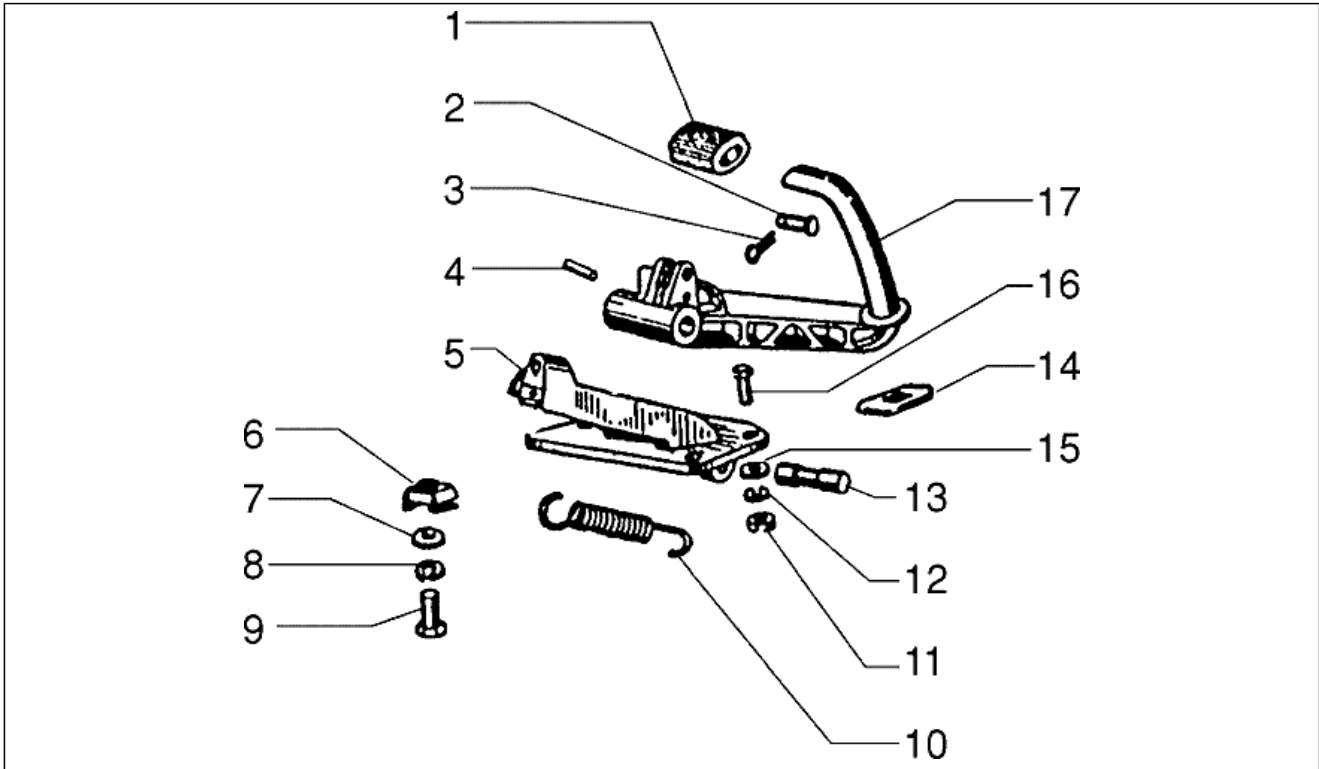

Gruppo	Sospensioni-Ruote
Codice	T48
Descrizione	Pedale freno
Revisione	1

Pos.	Codice	Descrizione	Q.ta	Varianti
1	266299	Protezione	1	
2	071165	Perno	1	
3	012761	Coppiglia	1	
4	008818	Spina conica	1	
5	138474	Supporto	1	
6	182872	Dado	1	
7	003056	Rondella piana 6,4x12x1	1	
8	016406	Rondella elastica 6,4x11,8x1	1	
9	031089	Vite TE M6x18	1	
10	070994	Molla richiamo	1	
11	020106	Dado M6	2	
12	016406	Rondella elastica 6,4x11,8x1	2	
13	183124	Perno	1	
14	194380	Guarnizione	1	
15	013880	Rondella piana 16x6,5x1,5	2	
16	031091	Vite TE M6x22	1	
17	182049	Leva freno	1