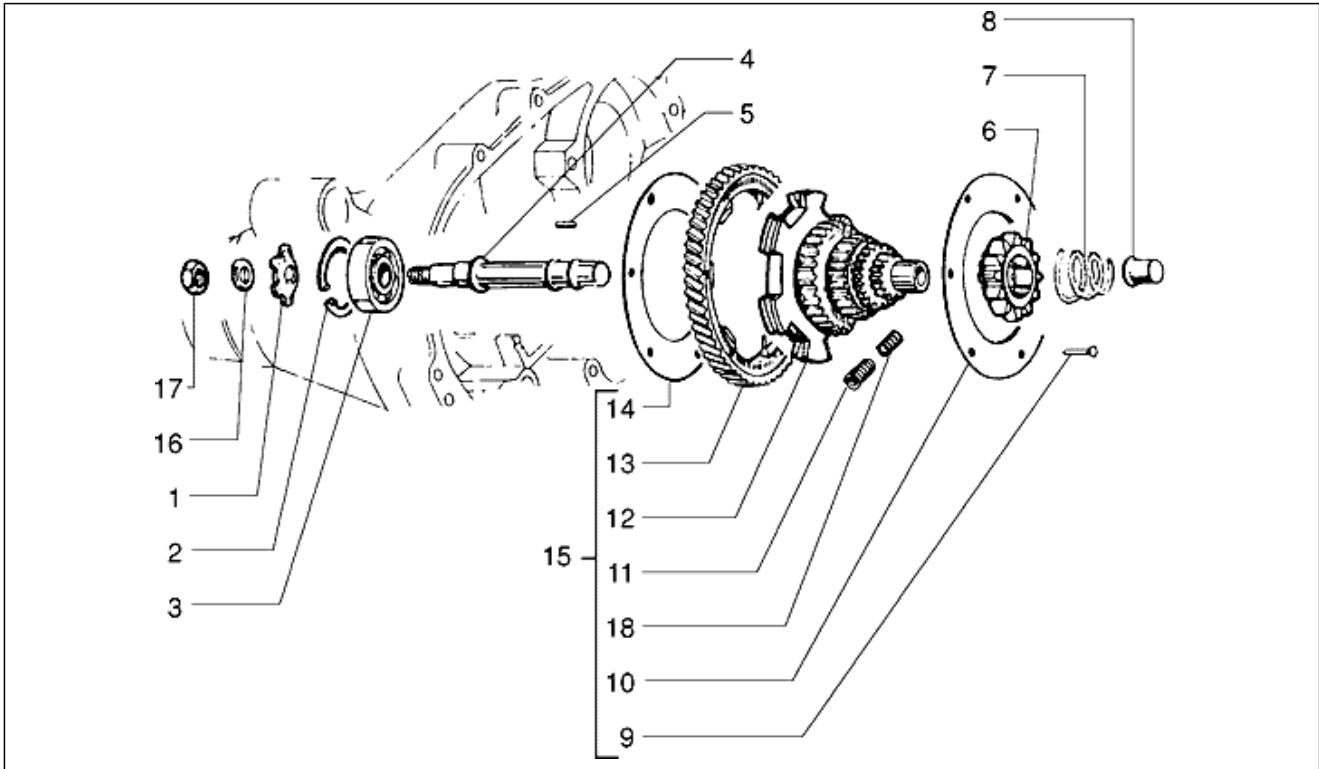

Gruppo	Motore
Codice	T10
Descrizione	Ingranaggio elastico
Revisione	1

Pos.	Codice	Descrizione	Q.ta	Varianti
1	016305	Rondella	1	
2	006642	Anello Seeger	1	
3	030209	Cuscinetto a sfere	1	
4	1745151	Perno	1	
5	002457	Rullino	21	
6	1135265	Ingranaggio	1	
7	139100	Molla	1	
8	174514	Guscio	1	
9	005765	Ribattino	6	
10	0773715	Anello spallamento	1	
11	078853	Molla	6	
12	1373345	Ingranaggio multiplo	1	
13	1748255	Corona	1	
14	077370	Anello	1	
15	2362235	Ingranaggio elastico	1	
16	016612	Rondella el.	1	
17	015231	Dado	1	
18	077372	Molla	6