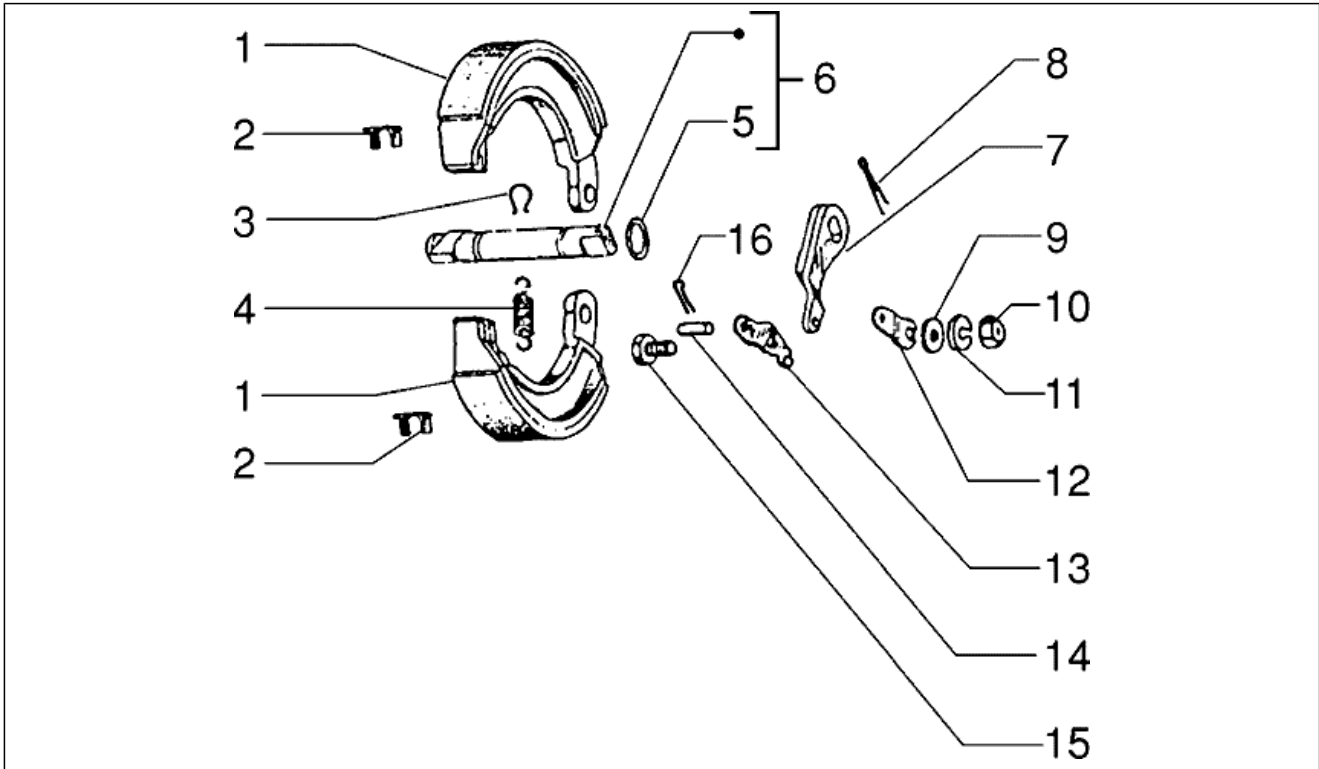

Gruppo	Motore
Codice	T24
Descrizione	Ganasce freno posteriore
Revisione	1

Pos.	Codice	Descrizione	Q.ta	Varianti
1	4144504	Ganasce freno post.	1	
2	024410	Piastrina	2	
3	000061	Anello	2	
4	078522	Molla	1	
5	006714	O-ring	2	
6	0971815	Asse	1	
7	1001014	Levetta	1	
8	003208	Coppiglia	1	
9	012539	Rosetta	1	
10	015317	Dado	1	
11	013940	Rondella	1	
12	042047	Piastra	1	
13	094779	Piastrina	1	
14	090306	Perno	1	
15	015510	Bullone	1	
16	012761	Coppiglia	1