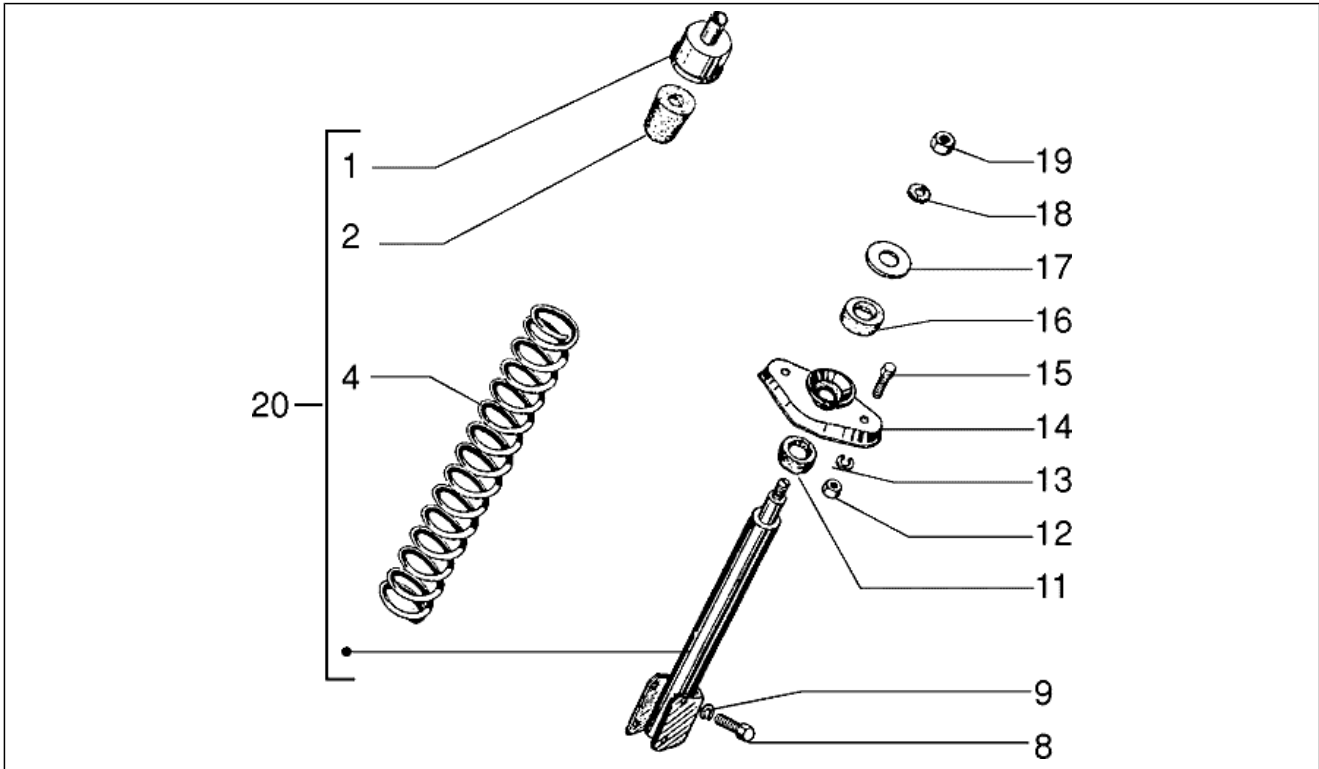

Gruppo	Sospensioni-Ruote
Codice	T39
Descrizione	Ammortizzatore anteriore
Revisione	1

Pos.	Codice	Descrizione	Q.ta	Varianti
1	1740844	Piattello	1	
2	228256	Tampone	2	
4	196304	Molla	1	
8	149104	Vite TCEI M8x40	4	
9	709047	Rondella elastica	4	
11	174085	Tampone	2	
12	020108	Dado M8x6,5	2	
13	016408	Rosetta elastica 13,75x8,15x4,5	2	
14	174806	Piastra	1	
15	031119	Vite TE M8x22	2	
16	174085	Tampone	1	
17	174088	Rondella	1	
18	012535	Rondella	1	
19	021210	Dado	1	
20	563803	Ammortizzatore ant.	1